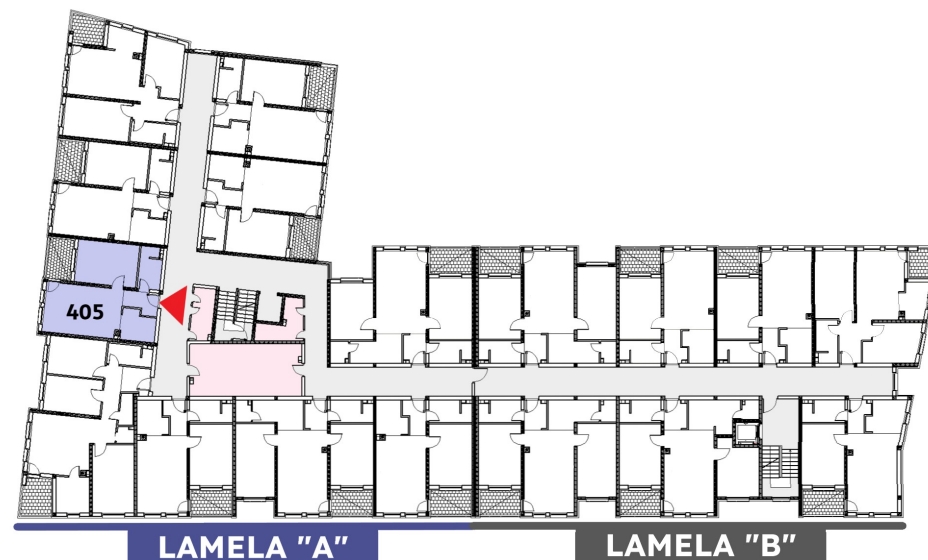

# Stambeni objekat „MALEZIJKKA“ - OSNOVA 3. KATA

Lamela "A" - Stan br. 405

STAN 405	Lamela A	Nivo: <b>3. KAT</b>	
		Tip stana: DVOSOBAN	
PROSTORIJE	[m <sup>2</sup> ]	Lodje	[m <sup>2</sup> ]
1. Dnevna soba + terpezarija	18,68	6. Lodja	4,76
2. Kuhinja	4,91		
3. Soba 1	12,90		
4. Kupatilo	4,52		
5. Ulaz	3,43		
Ukupna NETTO pov.[m <sup>2</sup> ]	<b>44,44</b>	0,75x	<b>3,57</b>
<b>Ukupno STAN 405</b>			<b>48,01</b>