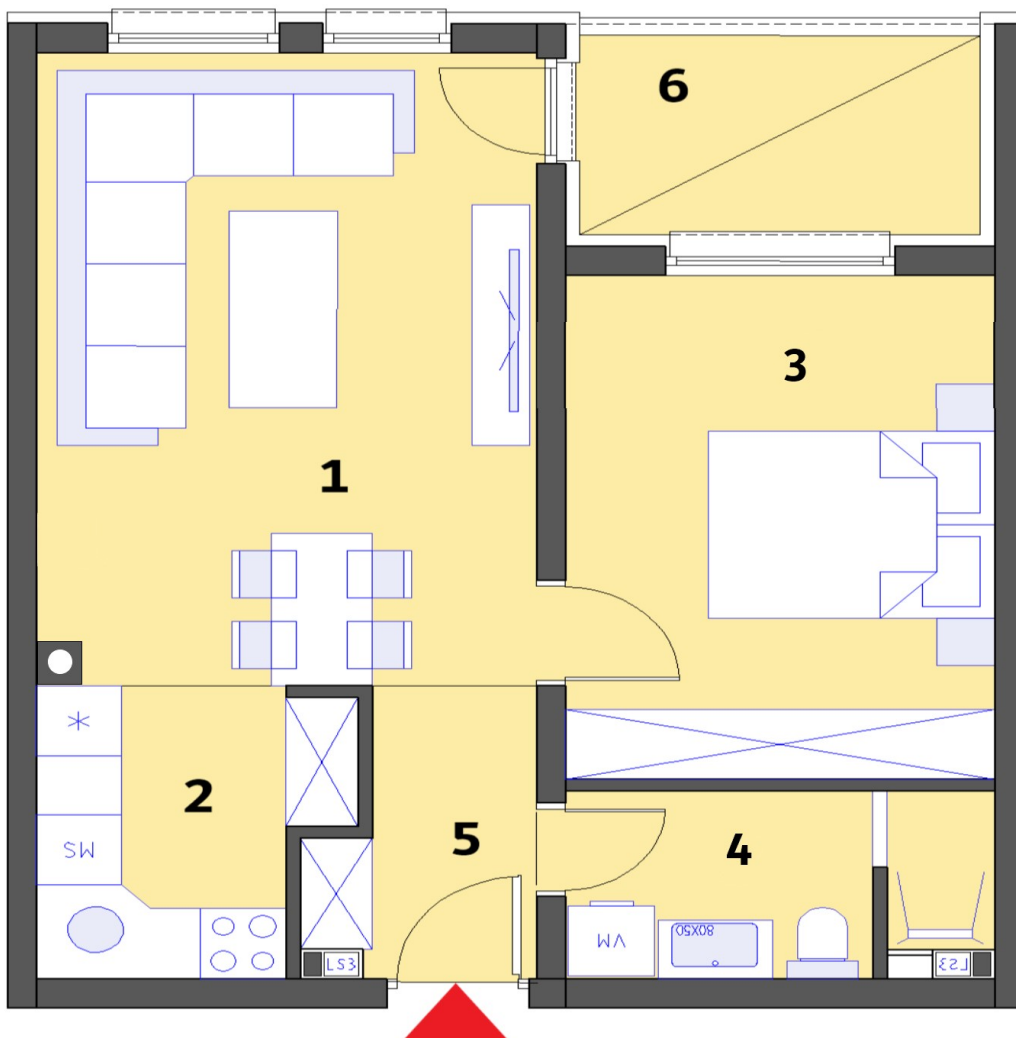

# Stambeni objekat „MALEZIJKKA“ - OSNOVA 3. KATA

Lamela "A" - Stan br. 405

STAN 405	Lamela A	Nivo: <b>3. KAT</b>	
		Tip stana: DVOSOBAN	
PROSTORIJE	[m <sup>2</sup> ]	Lodje	[m <sup>2</sup> ]
1. Dnevna soba + terpezarija	18,68	6. Lodja	4,76
2. Kuhinja	4,91		
3. Soba 1	12,90		
4. Kupatilo	4,52		
5. Ulaz	3,43		
Ukupna NETTO pov.[m <sup>2</sup> ]	<b>44,44</b>	0,75x	<b>3,57</b>
<b>Ukupno STAN 405</b>			<b>48,01</b>