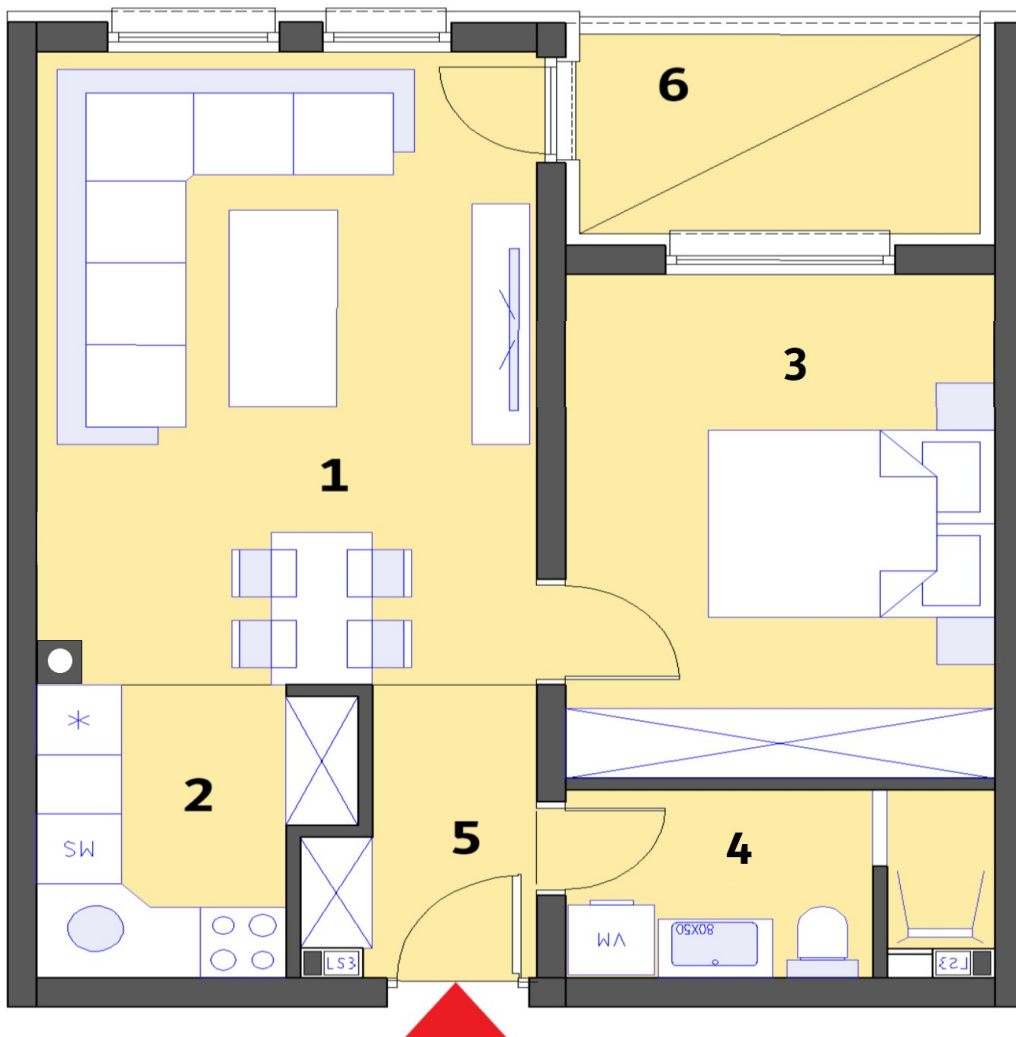

# Stambeni objekat „MALEZIJKKA“ - OSNOVA 2. KATA

Lamela "A" - Stan br. 305

STAN 305	Lamela A	Nivo: <b>2. KAT</b>	
		Tip stana: DVOSOBAN	
PROSTORIJE	[m <sup>2</sup> ]	Lodje	[m <sup>2</sup> ]
1. Dnevna soba + terpezarija	18,68	6. Lodja	4,76
2. Kuhinja	4,91		
3. Soba 1	12,90		
4. Kupatilo	4,52		
5. Ulaz	3,43		
Ukupna NETTO pov.[m2]	<b>44,44</b>	0,75x	<b>3,57</b>
<b>Ukupno STAN 305</b>			<b>48,01</b>