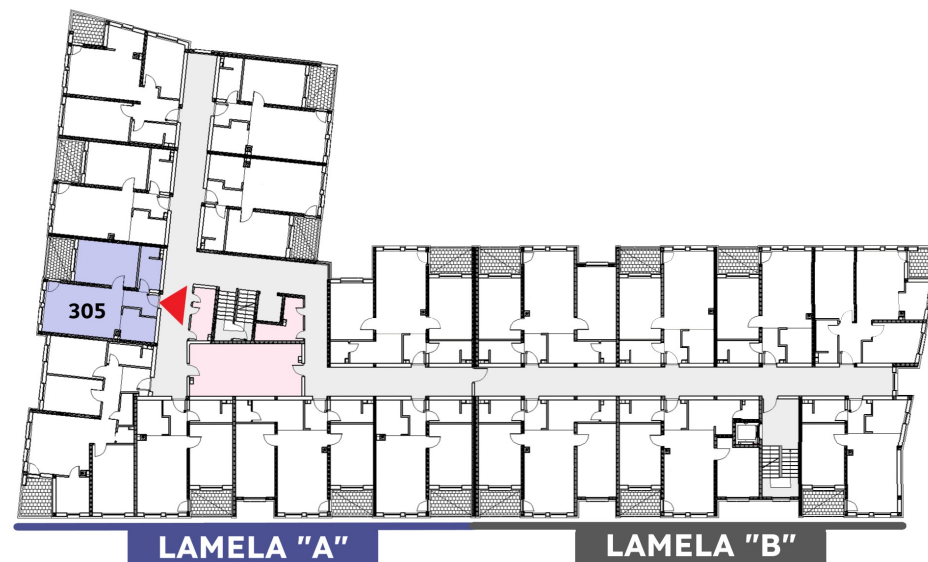

# Stambeni objekat „MALEZIJKKA“ - OSNOVA 2. KATA

Lamela "A" - Stan br. 305

STAN 305	Lamela A	Nivo: <b>2. KAT</b>	
		Tip stana: DVOSOBAN	
PROSTORIJE	[m <sup>2</sup> ]	Lodje	[m <sup>2</sup> ]
1. Dnevna soba + terpezarija	18,68	6. Lodja	4,76
2. Kuhinja	4,91		
3. Soba 1	12,90		
4. Kupatilo	4,52		
5. Ulaz	3,43		
Ukupna NETTO pov.[m2]	<b>44,44</b>	0,75x	<b>3,57</b>
<b>Ukupno STAN 305</b>			<b>48,01</b>