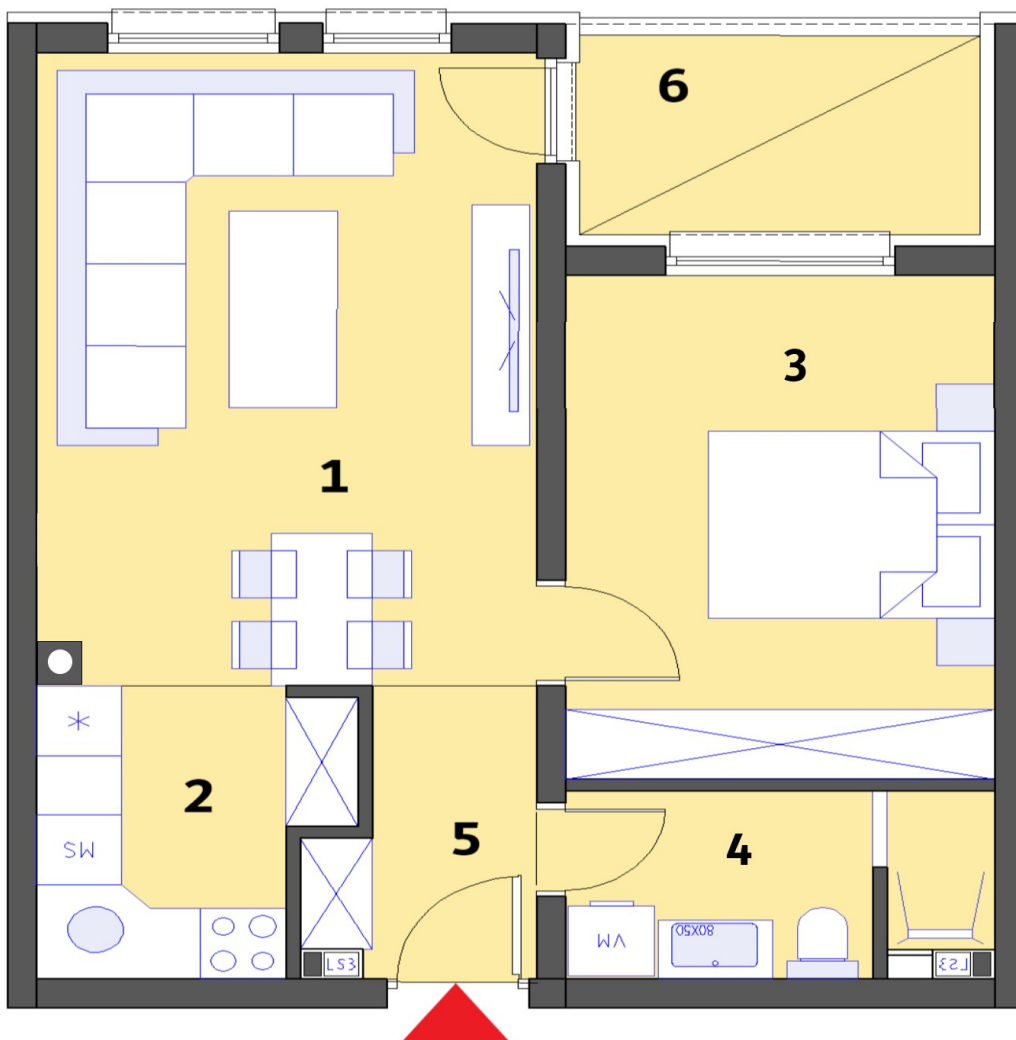

Stambeni objekat „MALEZIJKKA“ - OSNOVA 1. KATA

Lamela "A" - Stan br. 205

STAN 205	Lamela A	Nivo: 1. KAT	
		Tip stana: DVOSOBAN	
PROSTORIJE	[m ²]	Lodje	[m ²]
1. Dnevna soba + terpezarija	18,68	6. Lodja	4,76
2. Kuhinja	4,91		
3. Soba 1	12,90		
4. Kupatilo	4,52		
5. Ulaz	3,43		
Ukupna NETTO pov.[m2]	44,44	0,75x	3,57
Ukupno STAN 205			48,01