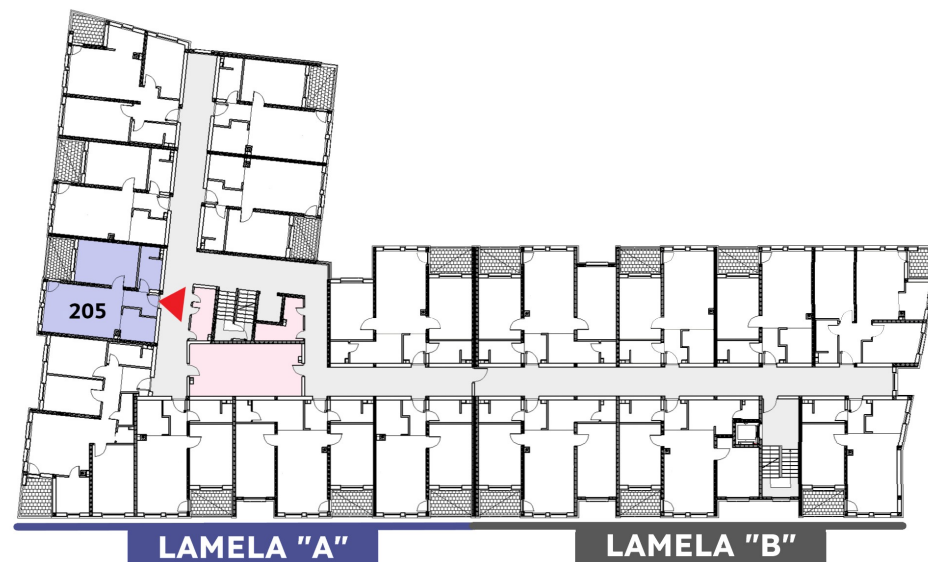

Stambeni objekat „MALEZIJKKA“ - OSNOVA 1. KATA

Lamela "A" - Stan br. 205

STAN 205	Lamela A	Nivo: 1. KAT	
		Tip stana: DVOSOBAN	
PROSTORIJE	[m ²]	Lodje	[m ²]
1. Dnevna soba + terpezarija	18,68	6. Lodja	4,76
2. Kuhinja	4,91		
3. Soba 1	12,90		
4. Kupatilo	4,52		
5. Ulaz	3,43		
Ukupna NETTO pov.[m2]	44,44	0,75x	3,57
Ukupno STAN 205			48,01