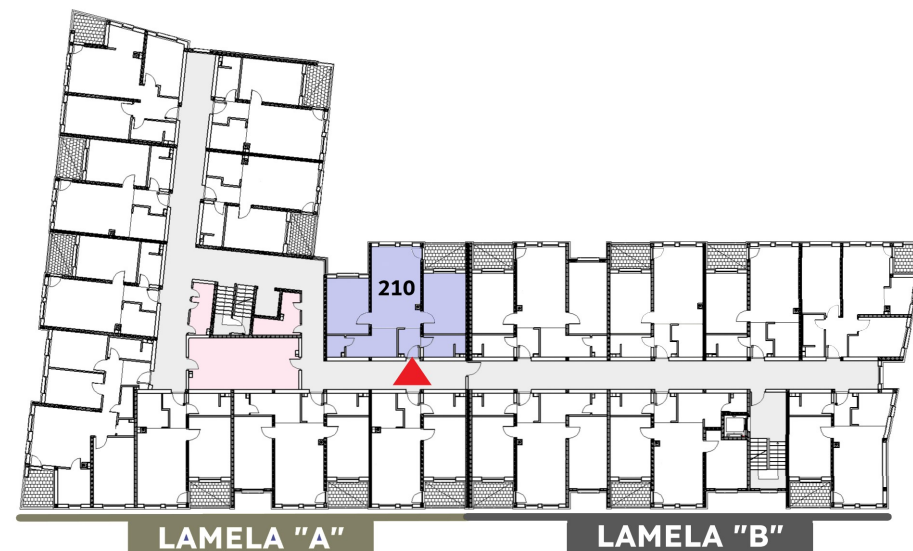

Stambeni objekat „MALEZIJKKA“ - OSNOVA 1. KATA

Lamela "A" - Stan br. 210

STAN 210	Lamela A	Nivo:	1. KAT
		Tip stana:	TROSOBAN
PROSTORIJE	[m ²]	Lodje	[m ²]
1. Dnevna soba + terpezarija	20,14	8. Lodja	4,88
2. Kuhinja	6,65		
3. Soba 1	12,90		
4. Soba 2	12,00		
5. Kupatilo	4,52		
6. Ostava	1,86		
7. Ulaz	3,21		
Ukupna NETTO pov.[m ²]	61,28	0,75x	3,66
Ukupno STAN 210			64,94