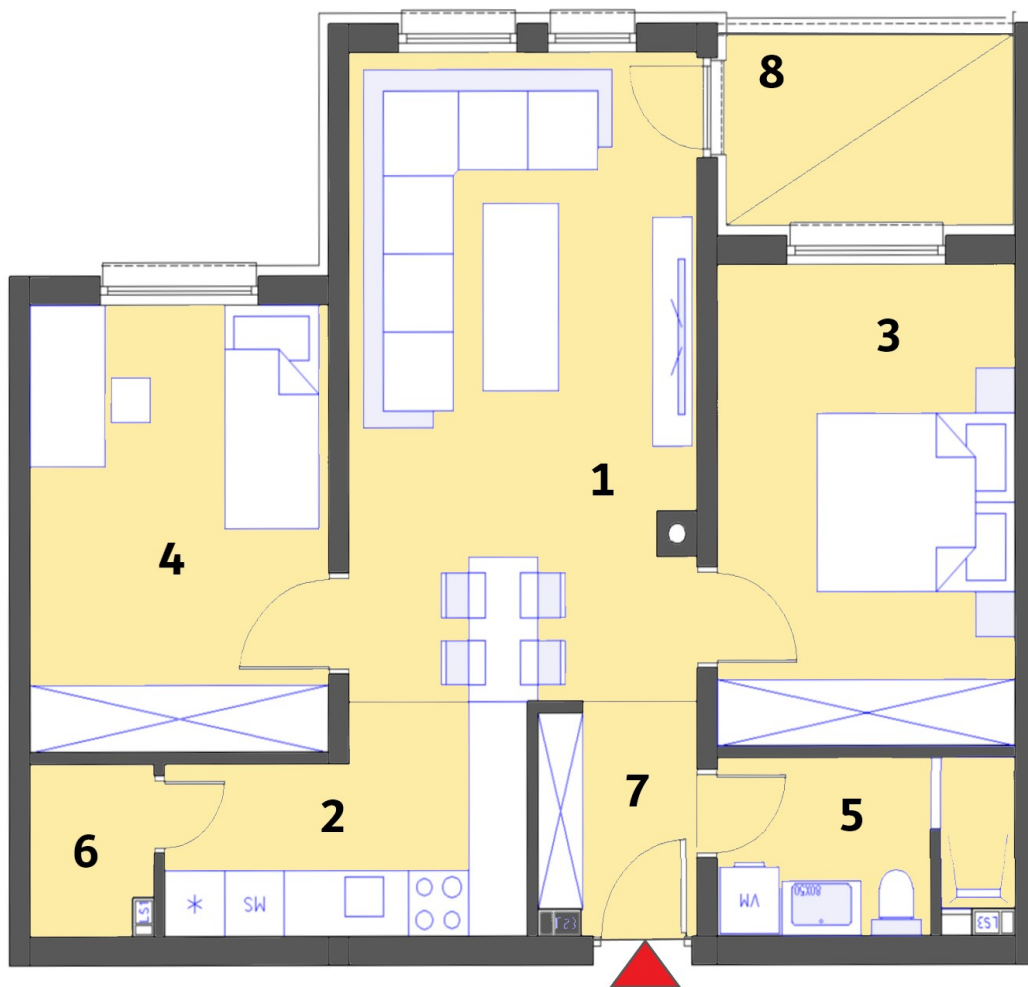

Stambeni objekat „MALEZIJKKA“ - OSNOVA 1. KATA

Lamela "A" - Stan br. 210

STAN 210	Lamela A	Nivo:	1. KAT
		Tip stana:	TROSOBAN
PROSTORIJE	[m ²]	Lodje	[m ²]
1. Dnevna soba + terpezarija	20,14	8. Lodja	4,88
2. Kuhinja	6,65		
3. Soba 1	12,90		
4. Soba 2	12,00		
5. Kupatilo	4,52		
6. Ostava	1,86		
7. Ulaz	3,21		
Ukupna NETTO pov.[m ²]	61,28	0,75x	3,66
Ukupno STAN 210			64,94