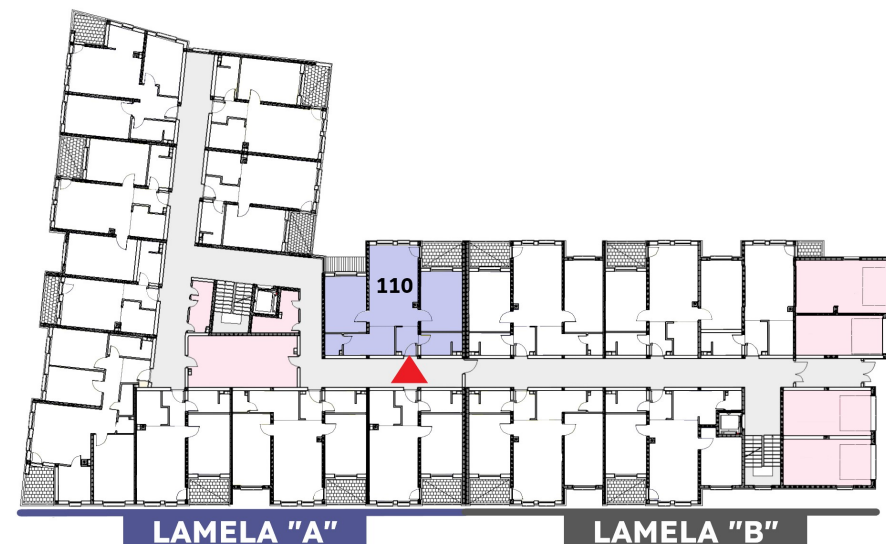

Stambeni objekat „MALEZIJKKA“ - OSNOVA PRIZEMLJA

Lamela "A" - Stan br. 110

| STAN 110 | Lamela A | Nivo: | PRIZEMLJE |
|------------------------------------|-------------------|------------|--------------|
| | | Tip stana: | TROSOBAN |
| PROSTORIJE | [m ²] | Lodje | |
| 1. Dnevna soba + terpezarija | 20,14 | 8. Lodja | 4,88 |
| 2. Kuhinja | 6,65 | | |
| 3. Soba 1 | 12,90 | | |
| 4. Soba 2 | 12,00 | | |
| 5. Kupatilo | 4,52 | | |
| 6. Ostava | 1,86 | | |
| 7. Ulaz | 3,21 | | |
| Ukupna NETTO pov.[m ²] | 61,28 | 0,75x | 3,66 |
| Ukupno STAN 110 | | | 64,94 |