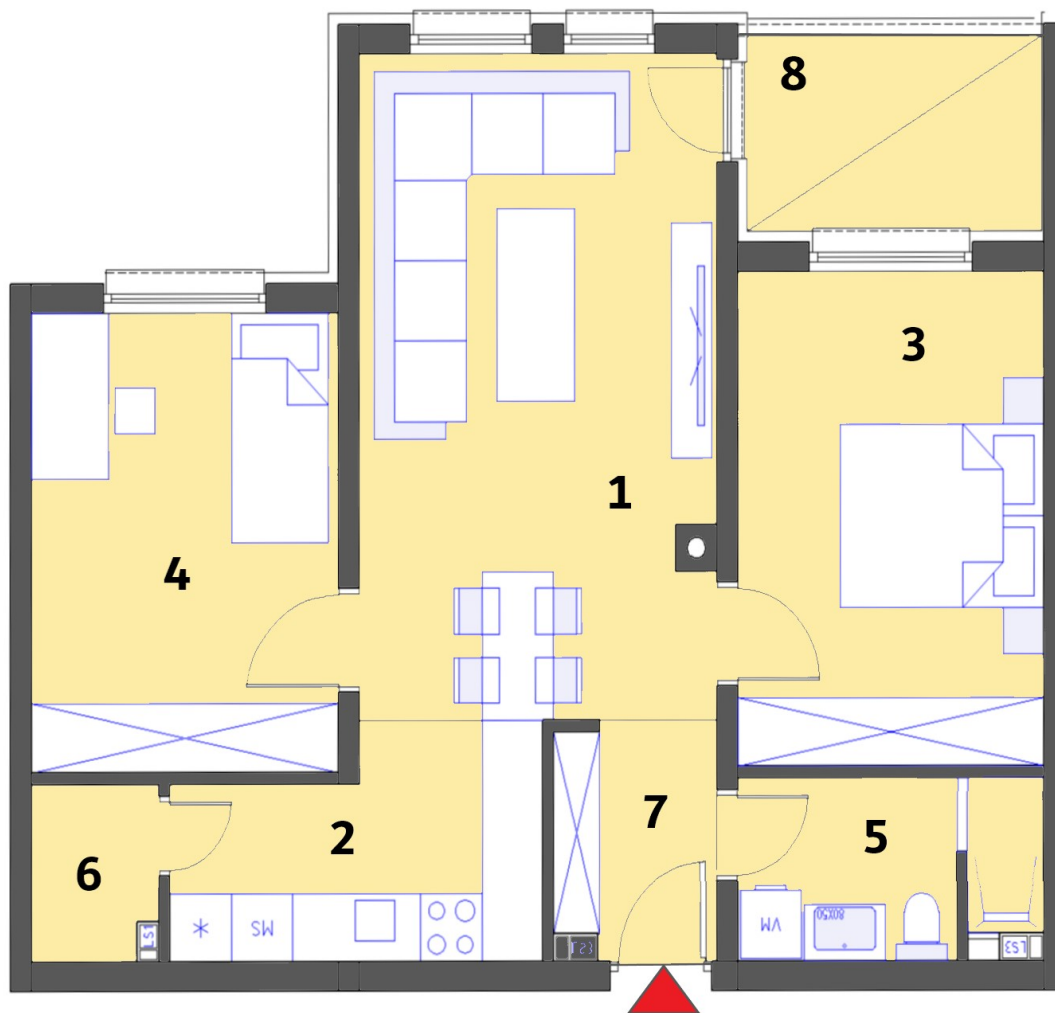

Stambeni objekat „MALEZIJKKA“ - OSNOVA PRIZEMLJA

Lamela "A" - Stan br. 110

| STAN 110 | Lamela A | Nivo: | PRIZEMLJE |
|------------------------------------|-------------------|------------|--------------|
| | | Tip stana: | TROSOBAN |
| PROSTORIJE | [m ²] | Lodje | |
| 1. Dnevna soba + terpezarija | 20,14 | 8. Lodja | 4,88 |
| 2. Kuhinja | 6,65 | | |
| 3. Soba 1 | 12,90 | | |
| 4. Soba 2 | 12,00 | | |
| 5. Kupatilo | 4,52 | | |
| 6. Ostava | 1,86 | | |
| 7. Ulaz | 3,21 | | |
| Ukupna NETTO pov.[m ²] | 61,28 | 0,75x | 3,66 |
| Ukupno STAN 110 | | | 64,94 |