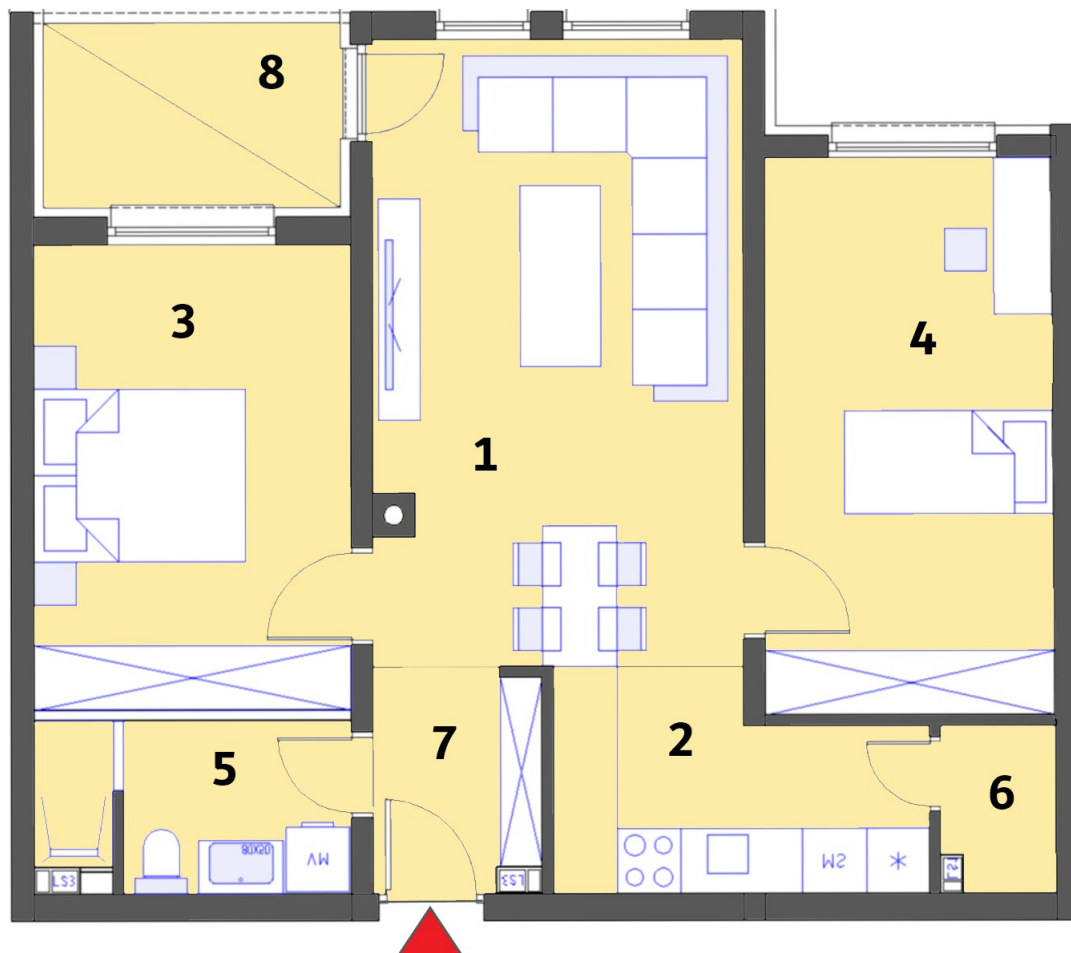

# Stambeni objekat „MALEZIJKKA“ - OSNOVA PRIZEMLJA

Lamela "B" - Stan br. 113

STAN 113	Lamela B	Nivo:	PRIZEMLJE
		Tip stana:	TROSOBAN
PROSTORIJE	[m <sup>2</sup> ]	Lodje	[m <sup>2</sup> ]
1. Dnevna soba + terpezarija	20,14	8. Lodja	4,76
2. Kuhinja	6,49		
3. Soba 1	12,90		
4. Soba 2	14,16		
5. Kupatilo	4,52		
6. Ostava	1,63		
7. Ulaz	3,21		
Ukupna NETTO pov.[m <sup>2</sup> ]	63,05	0,75x	3,57
<b>Ukupno STAN 113</b>			<b>66,62</b>