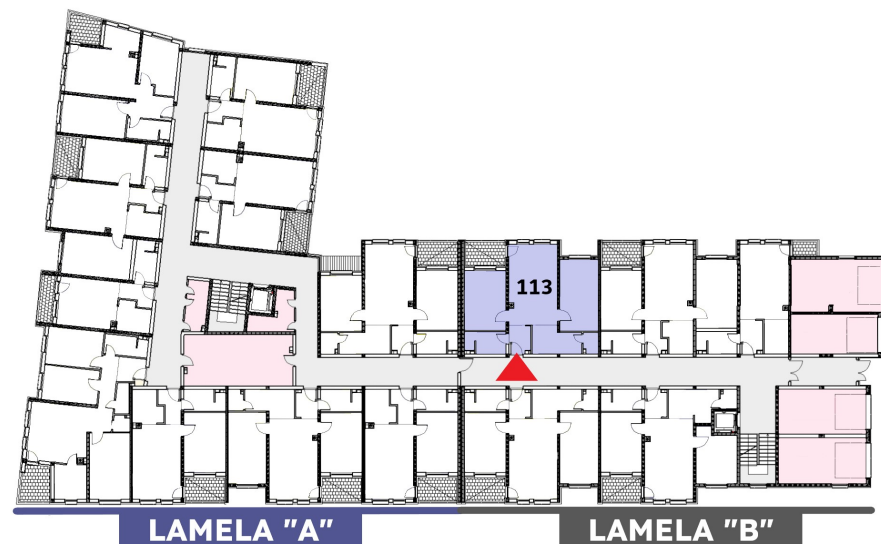

# Stambeni objekat „MALEZIJKKA“ - OSNOVA PRIZEMLJA

Lamela "B" - Stan br. 113

STAN 113	Lamela B	Nivo:	PRIZEMLJE
		Tip stana:	TROSOBAN
PROSTORIJE	[m <sup>2</sup> ]	Lodje	[m <sup>2</sup> ]
1. Dnevna soba + terpezarija	20,14	8. Lodja	4,76
2. Kuhinja	6,49		
3. Soba 1	12,90		
4. Soba 2	14,16		
5. Kupatilo	4,52		
6. Ostava	1,63		
7. Ulaz	3,21		
Ukupna NETTO pov.[m <sup>2</sup> ]	63,05	0,75x	3,57
<b>Ukupno STAN 113</b>			<b>66,62</b>