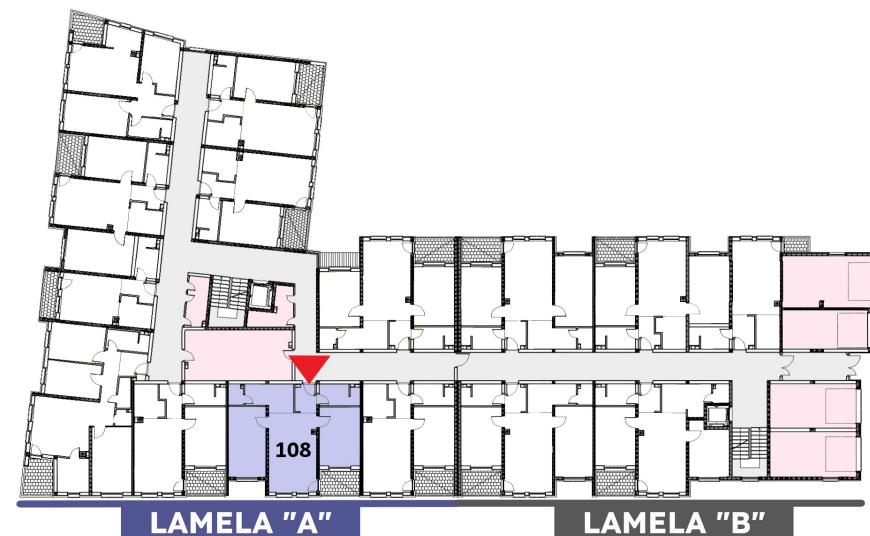

Stambeni objekat „MALEZIJKKA“ - OSNOVA PRIZEMLJA

Lamela "A" - Stan br. 108

STAN 108	Lamela A	Nivo:	PRIZEMLJE
		Tip stana:	TROSOBAN
PROSTORIJE	[m ²]	Lodje	[m ²]
1. Dnevna soba + terpezarija	20,14	8. Lodja	4,76
2. Kuhinja	6,49		
3. Soba 1	12,90		
4. Soba 2	14,16		
5. Kupatilo	4,52		
6. Ostava	1,63		
7. Ulaz	3,21		
Ukupna NETTO pov.[m ²]	63,05	0,75x	3,57
Ukupno STAN 108			66,62