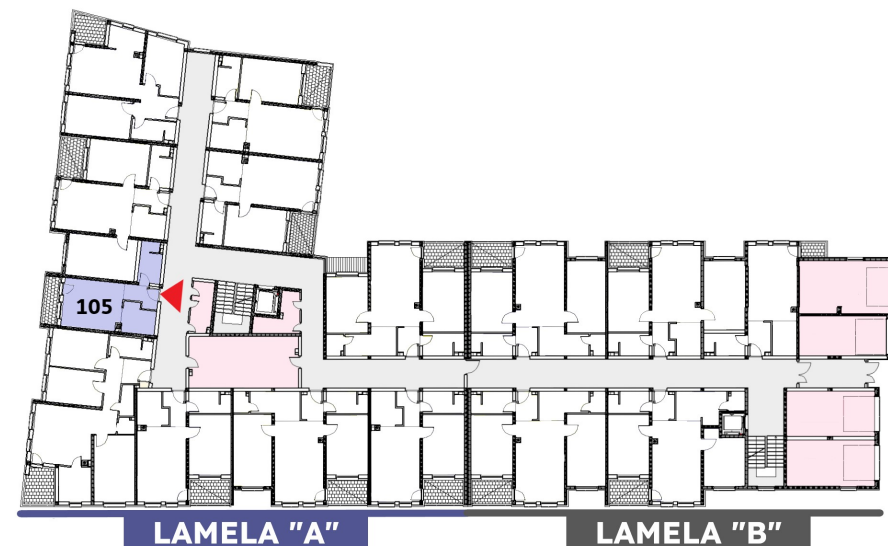

Stambeni objekat „MALEZIJKKA“ - OSNOVA PRIZEMLJA

Lamela "A" - Stan br. 105

STAN 105	Lamela A	Nivo:	PRIZEMLJE
		Tip stana:	JEDNOSOBBAN
PROSTORIJE	[m ²]	Lodje	[m ²]
1. Dnevna soba + terpezarija	14,66	5. Lodja	3,40
2. Kuhinja	4,91		
3. Kupatilo	4,52		
4. Ulaz	3,43		
Ukupna NETTO pov.[m ²]	27,52	0,75x	2,55
Ukupno STAN 105			30,07