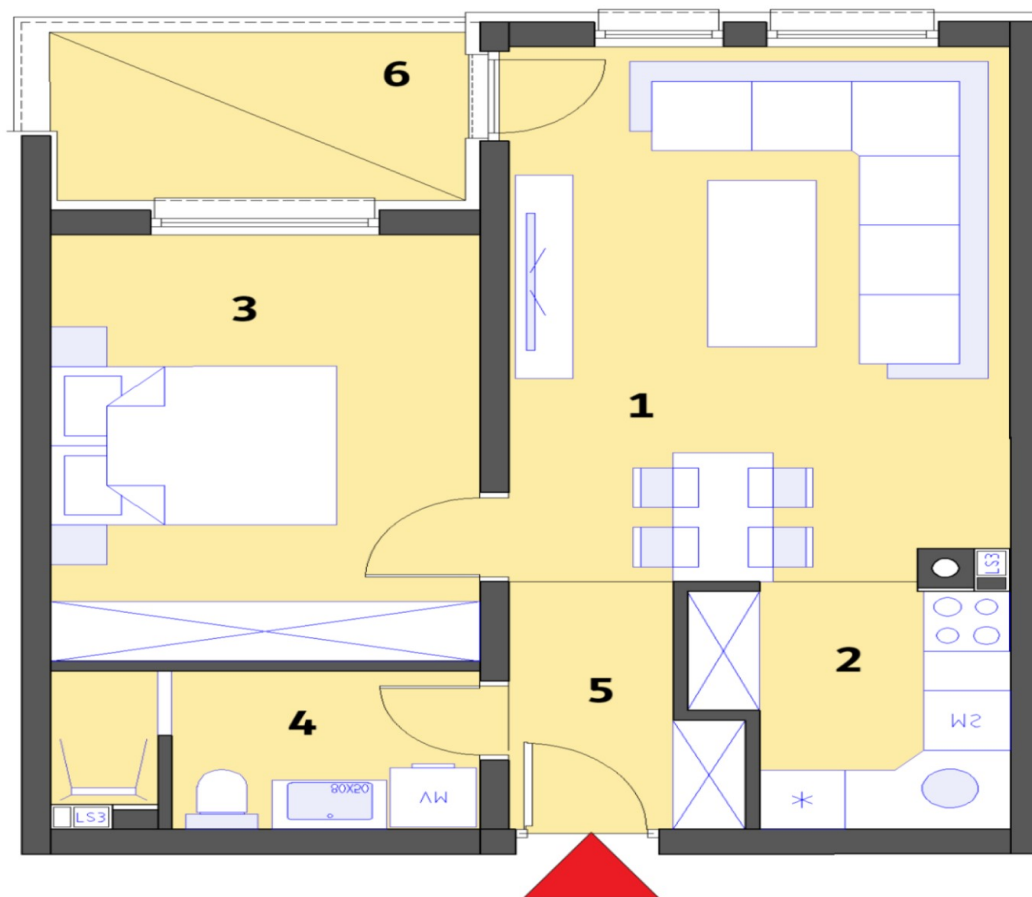

Stambeni objekat „MALEZIJKKA“ - OSNOVA PRIZEMLJA

Lamela "A" - Stan br. 109

STAN 109	Lamela A	Nivo: PRIZEMLJE	
		Tip stana: DVOSOBAN	
PROSTORIJE	[m ²]	Lodje	[m ²]
1. Dnevna soba + terpezarija	18,68	6. Lodja	4,76
2. Kuhinja	4,91		
3. Soba 1	12,90		
4. Kupatilo	4,52		
5. Ulaz	3,43		
Ukupna NETTO pov.[m2]	44,44	0,75x	3,57
Ukupno STAN 109			48,01