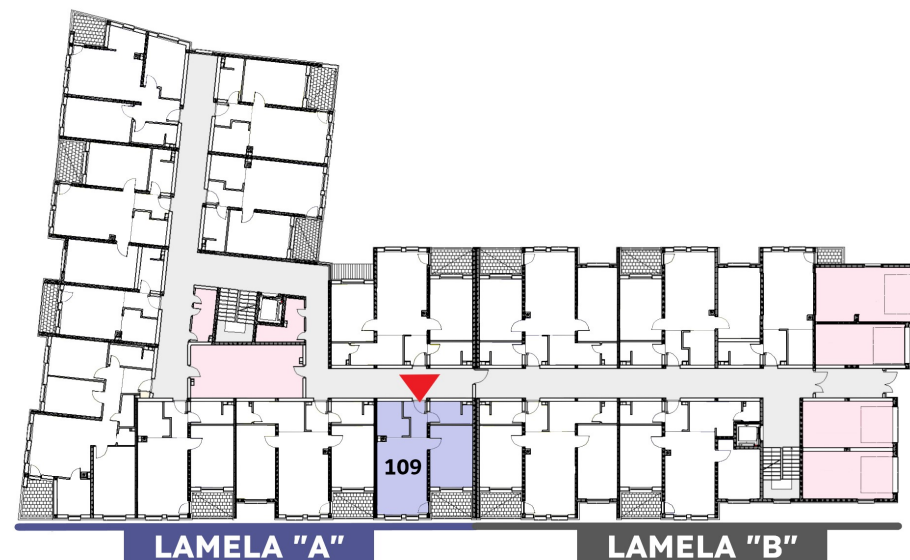

Stambeni objekat „MALEZIJKKA“ - OSNOVA PRIZEMLJA

Lamela "A" - Stan br. 109

STAN 109	Lamela A	Nivo: PRIZEMLJE	
		Tip stana: DVOSOBAN	
PROSTORIJE	[m ²]	Lodje	[m ²]
1. Dnevna soba + terpezarija	18,68	6. Lodja	4,76
2. Kuhinja	4,91		
3. Soba 1	12,90		
4. Kupatilo	4,52		
5. Ulaz	3,43		
Ukupna NETTO pov.[m2]	44,44	0,75x	3,57
Ukupno STAN 109			48,01