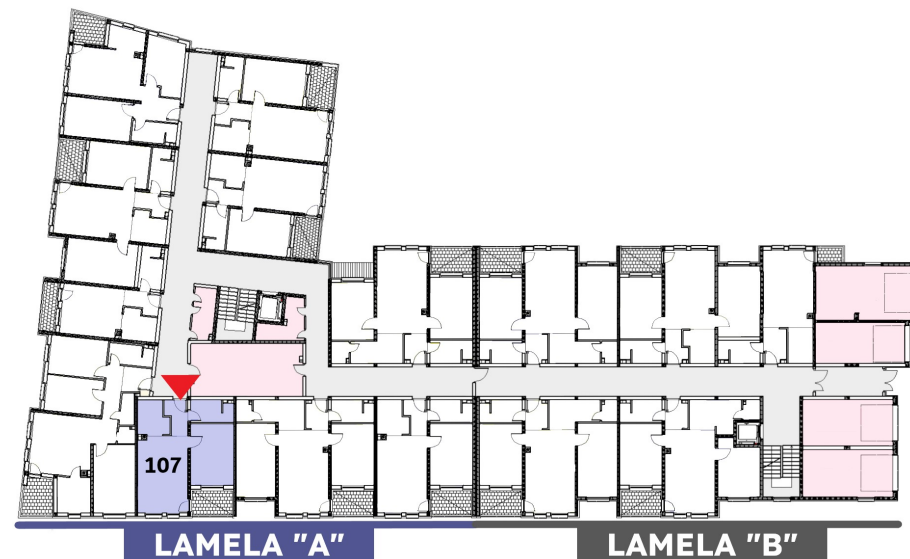

Stambeni objekat „MALEZIJKKA“ - OSNOVA PRIZEMLJA

Lamela "A" - Stan br. 107

STAN 107	Lamela A	Nivo:	PRIZEMLJE
		Tip stana:	DVOSOBAN
PROSTORIJE	[m ²]	Lodje	[m ²]
1. Dnevna soba + terpezarija	18,68	6. Lodja	4,76
2. Kuhinja	4,91		
3. Soba 1	12,90		
4. Kupatilo	4,52		
5. Ulaz	3,43		
Ukupna NETTO pov.[m ²]	44,44	0,75x	3,57
Ukupno STAN 107			48,01