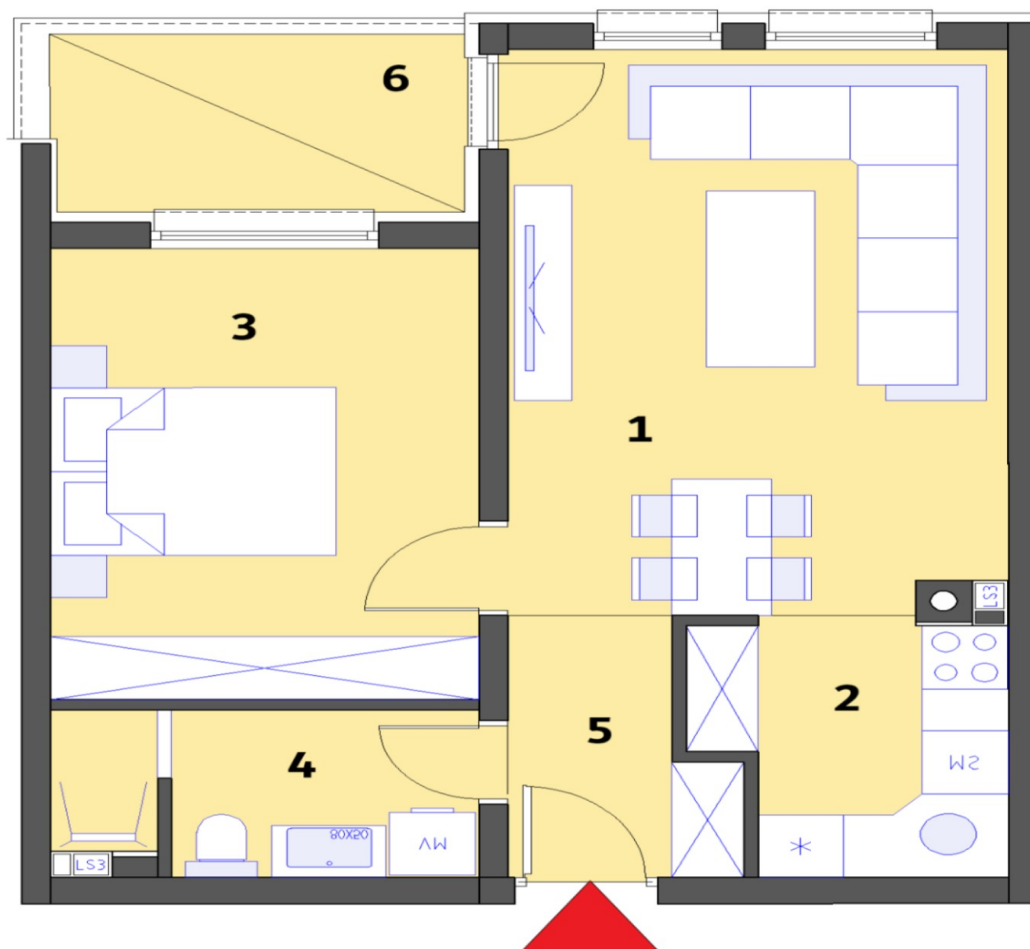

Stambeni objekat „MALEZIJKKA“ - OSNOVA PRIZEMLJA

Lamela "A" - Stan br. 107

STAN 107	Lamela A	Nivo:	PRIZEMLJE
		Tip stana:	DVOSOBAN
PROSTORIJE	[m ²]	Lodje	[m ²]
1. Dnevna soba + terpezarija	18,68	6. Lodja	4,76
2. Kuhinja	4,91		
3. Soba 1	12,90		
4. Kupatilo	4,52		
5. Ulaz	3,43		
Ukupna NETTO pov.[m ²]	44,44	0,75x	3,57
Ukupno STAN 107			48,01