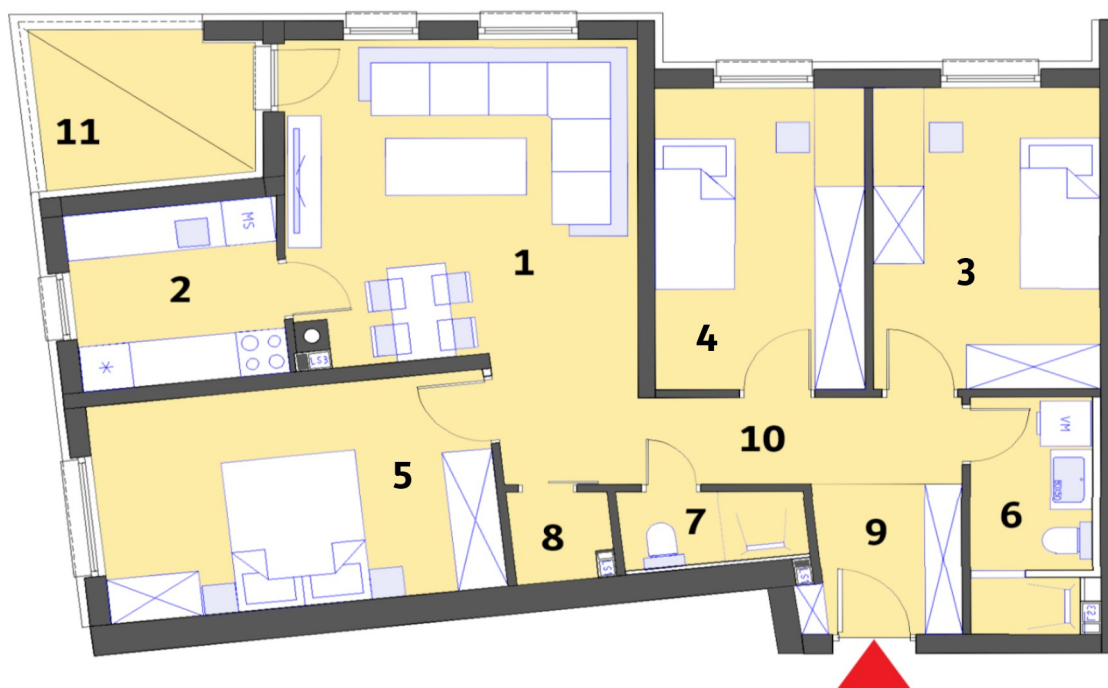

Stambeni objekat „MALEZIJKKA“ - OSNOVA PRIZEMLJA

Lamela "A" - Stan br. 106

STAN 106	Lamela A	Nivo:	PRIZEMLJE
		Tip stana:	ČETVEROSOBAN
PROSTORIJE	[m ²]	Lodje	[m ²]
1. Dnevna soba + terpezarija	17,21	11. Lodja	5,12
2. Kuhinja	5,86		
3. Soba 1	10,80		
4. Soba 2	10,00		
5. Soba 3	13,78		
6. Kupatilo	4,37		
7. Tus WC	2,09		
8. Ostava	1,34		
9. Ulaz	3,61		
10. Hodnik	7,53		
Ukupna NETTO pov.[m ²]	76,59	0,75x	3,84
Ukupno STAN 106			80,43