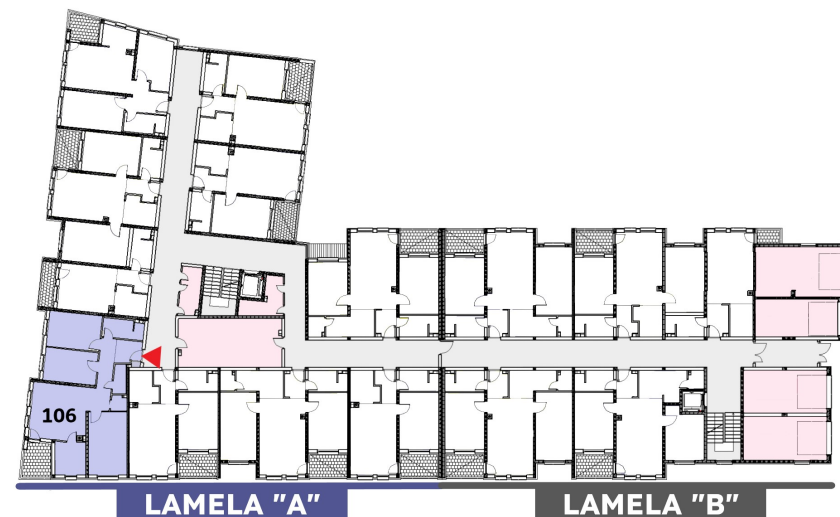

Stambeni objekat „MALEZIJKKA“ - OSNOVA PRIZEMLJA

Lamela "A" - Stan br. 106

STAN 106	Lamela A	Nivo:	PRIZEMLJE
		Tip stana:	ČETVEROSOBAN
PROSTORIJE	[m ²]	Lodje	[m ²]
1. Dnevna soba + terpezarija	17,21	11. Lodja	5,12
2. Kuhinja	5,86		
3. Soba 1	10,80		
4. Soba 2	10,00		
5. Soba 3	13,78		
6. Kupatilo	4,37		
7. Tus WC	2,09		
8. Ostava	1,34		
9. Ulaz	3,61		
10. Hodnik	7,53		
Ukupna NETTO pov.[m ²]	76,59	0,75x	3,84
Ukupno STAN 106			80,43