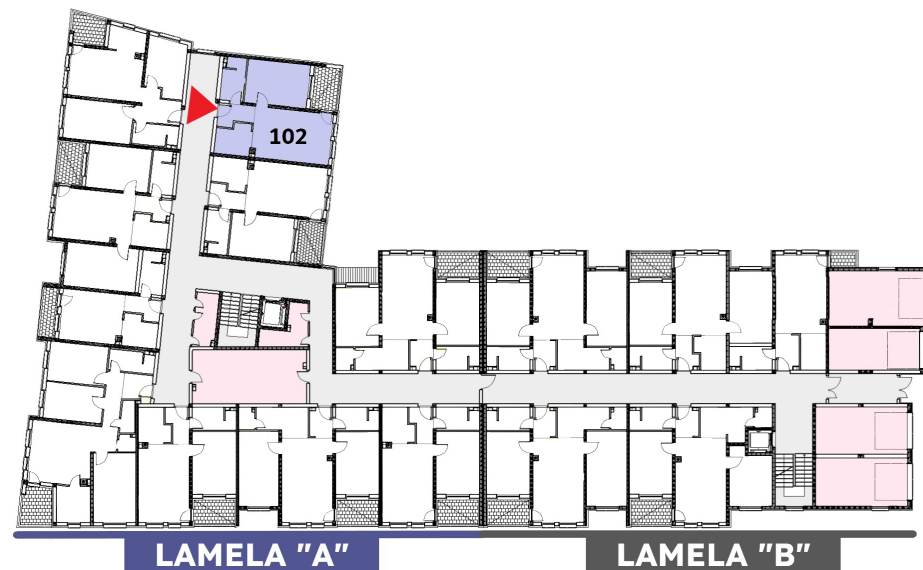

Stambeni objekat „MALEZIJKKA“ - OSNOVA PRIZEMLJA

Lamela "A" - Stan br. 102

STAN 102	Lamela A	Nivo:	PRIZEMLJE
		Tip stana:	DVOSOBAN
PROSTORIJE	[m ²]	Lodje	[m ²]
1. Dnevna soba + terpezarija	18,68	6. Lodja	4,76
2. Kuhinja	4,91		
3. Soba 1	12,90		
4. Kupatilo	4,52		
5. Ulaz	3,43		
Ukupna NETTO pov.[m ²]	44,44	0,75x	3,57
Ukupno STAN 102			48,01