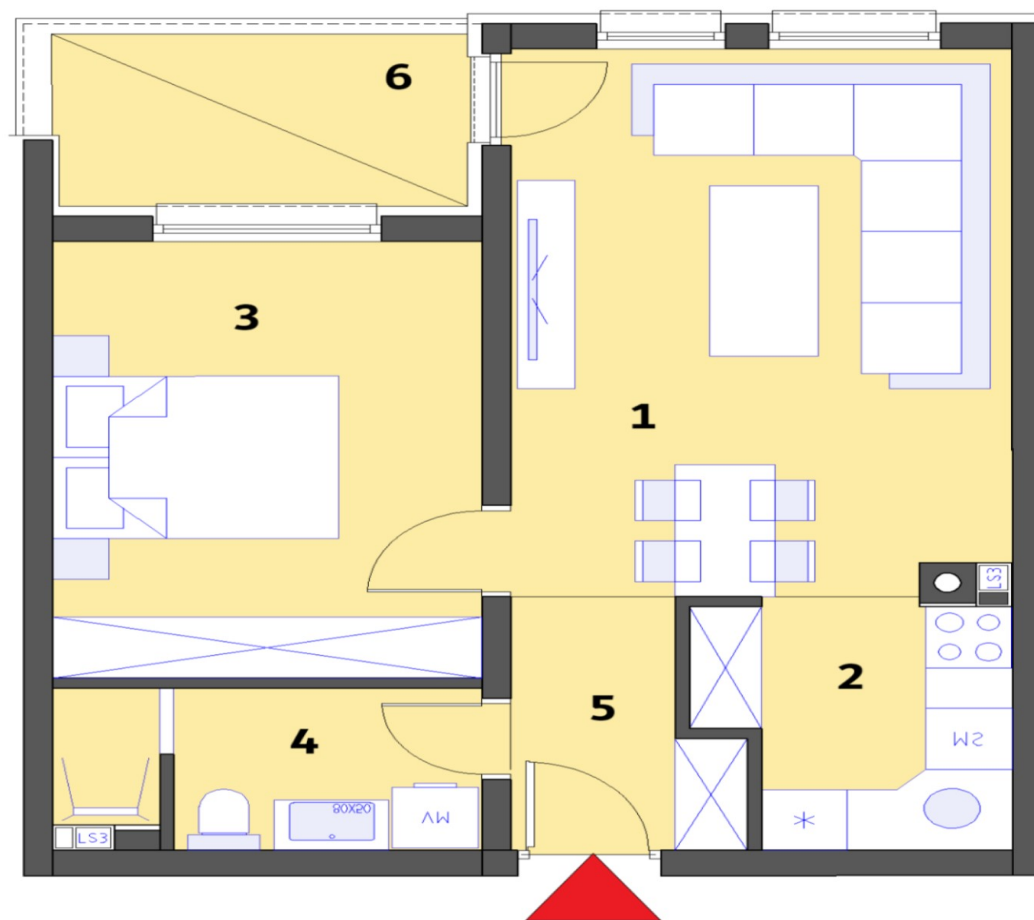

Stambeni objekat „MALEZIJKKA“ - OSNOVA PRIZEMLJA

Lamela "A" - Stan br. 102

STAN 102	Lamela A	Nivo:	PRIZEMLJE
		Tip stana:	DVOSOBAN
PROSTORIJE	[m ²]	Lodje	[m ²]
1. Dnevna soba + terpezarija	18,68	6. Lodja	4,76
2. Kuhinja	4,91		
3. Soba 1	12,90		
4. Kupatilo	4,52		
5. Ulaz	3,43		
Ukupna NETTO pov.[m ²]	44,44	0,75x	3,57
Ukupno STAN 102			48,01