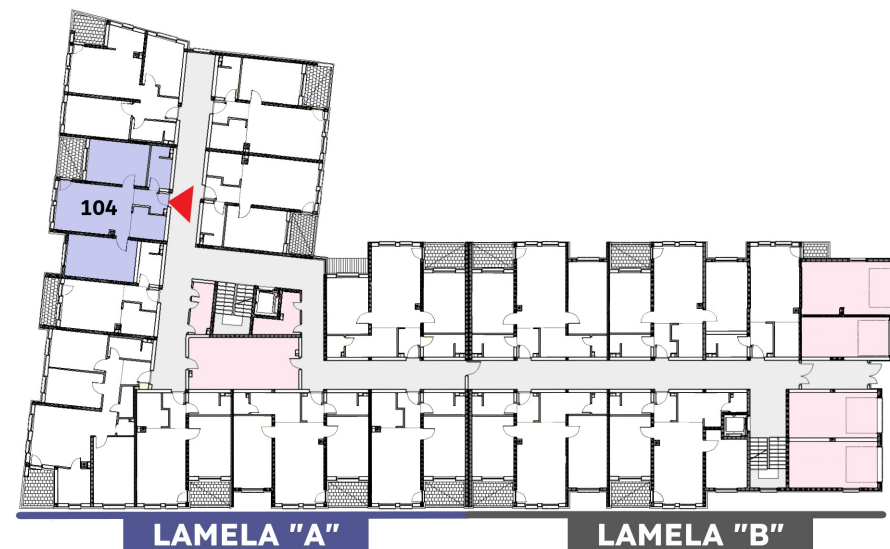

Stambeni objekat „MALEZIJKKA“ - OSNOVA PRIZEMLJA

Lamela "A" - Stan br. 104

STAN 104	Lamela A	Nivo:	PRIZEMLJE
		Tip stana:	TROSOBAN
PROSTORIJE	[m ²]	Lodje	[m ²]
1. Dnevna soba + terpezarija	18,74	7. Lodja	4,76
2. Kuhinja	4,92		
3. Soba 1	12,90		
4. Soba 2	14,85		
5. Kupatilo	4,52		
6. Ulaz	3,37		
Ukupna NETTO pov.[m2]	59,30	0,75x	3,57
Ukupno STAN 104			62,87