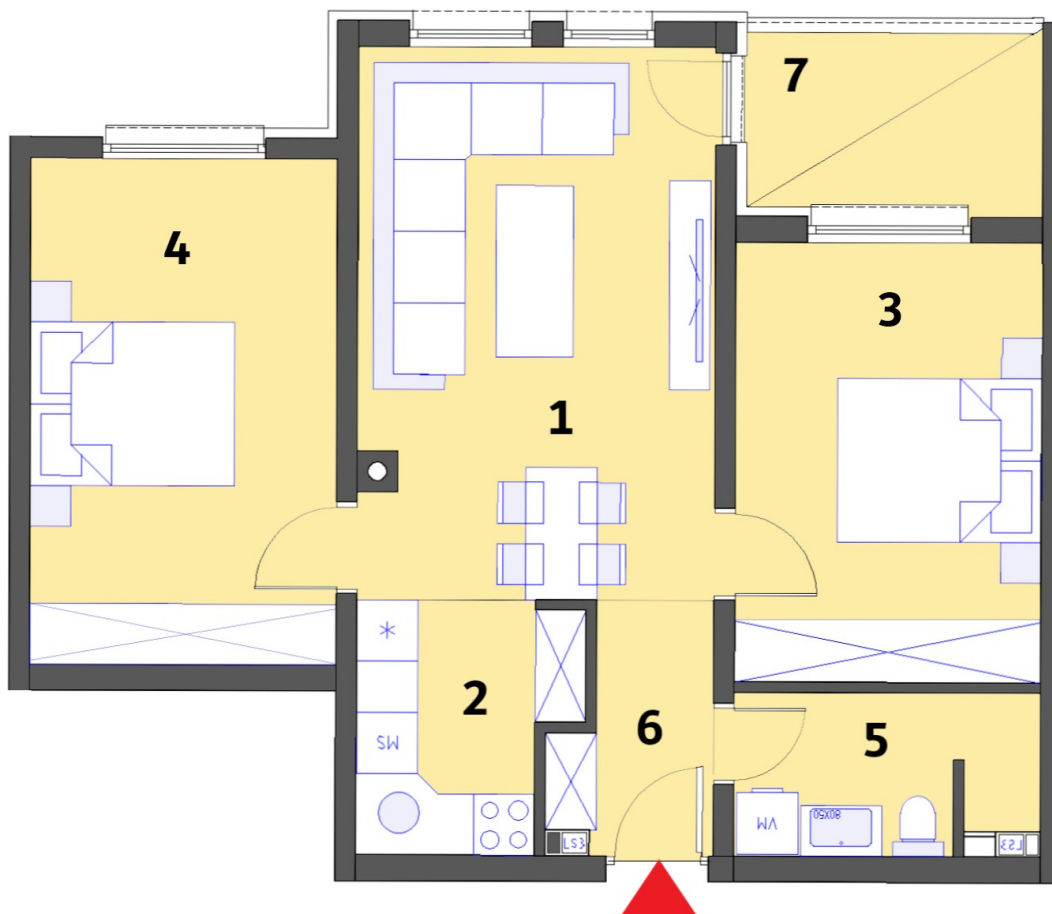

Stambeni objekat „MALEZIJKKA“ - OSNOVA PRIZEMLJA

Lamela "A" - Stan br. 104

STAN 104	Lamela A	Nivo:	PRIZEMLJE
		Tip stana:	TROSOBAN
PROSTORIJE	[m ²]	Lodje	[m ²]
1. Dnevna soba + terpezarija	18,74	7. Lodja	4,76
2. Kuhinja	4,92		
3. Soba 1	12,90		
4. Soba 2	14,85		
5. Kupatilo	4,52		
6. Ulaz	3,37		
Ukupna NETTO pov.[m2]	59,30	0,75x	3,57
Ukupno STAN 104			62,87