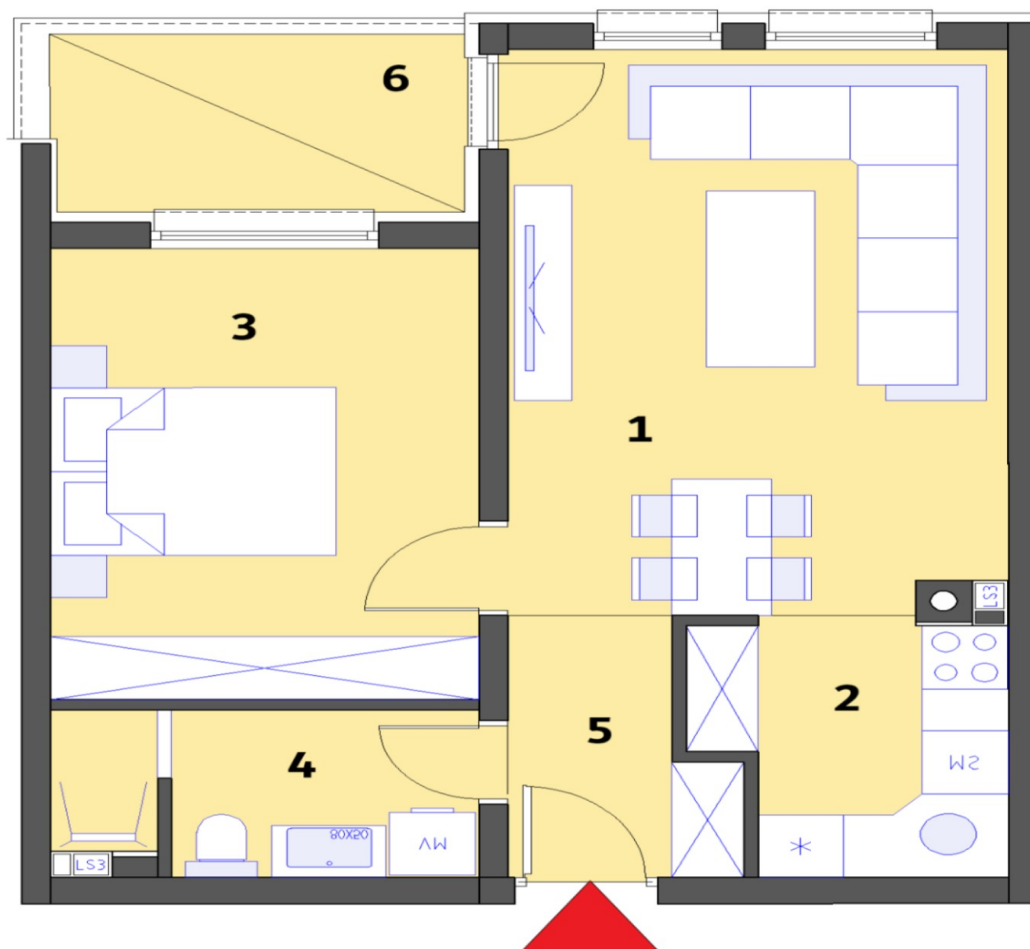

Stambeni objekat „MALEZIJKKA“ - OSNOVA 2. KATA

Lamela "A" - Stan br. 307

STAN 307	Lamela A	Nivo: 2. KAT	
		Tip stana: DVOSOBAN	
PROSTORIJE	[m ²]	Lodje	[m ²]
1. Dnevna soba + terpezarija	18,68	6. Lodja	4,76
2. Kuhinja	4,91		
3. Soba 1	12,90		
4. Kupatilo	4,52		
5. Ulaz	3,43		
Ukupna NETTO pov.[m ²]	44,44	0,75x	3,57
Ukupno STAN 307			48,01