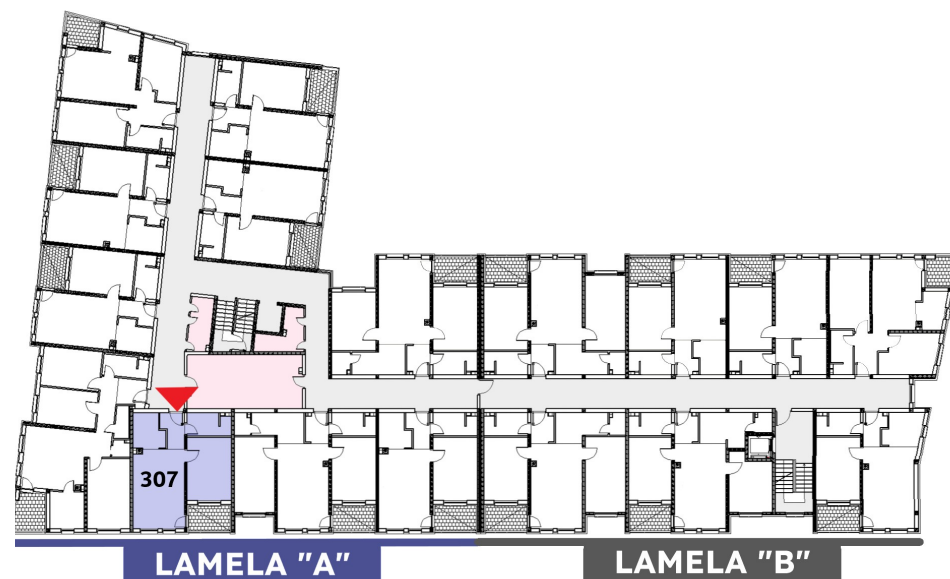

Stambeni objekat „MALEZIJKKA“ - OSNOVA 2. KATA

Lamela "A" - Stan br. 307

STAN 307	Lamela A	Nivo: 2. KAT	
		Tip stana: DVOSOBAN	
PROSTORIJE	[m ²]	Lodje	[m ²]
1. Dnevna soba + terpezarija	18,68	6. Lodja	4,76
2. Kuhinja	4,91		
3. Soba 1	12,90		
4. Kupatilo	4,52		
5. Ulaz	3,43		
Ukupna NETTO pov.[m ²]	44,44	0,75x	3,57
Ukupno STAN 307			48,01