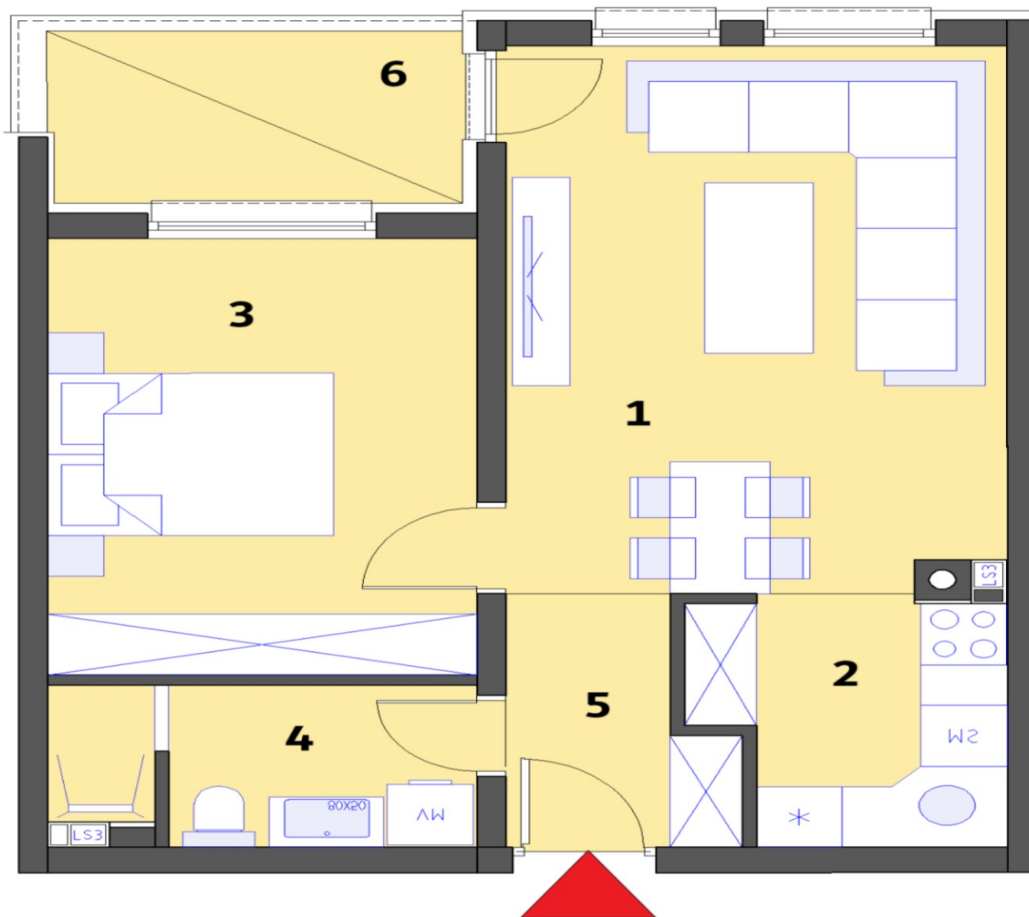

Stambeni objekat „MALEZIJKKA“ - OSNOVA 5. KATA

Lamela "A" - Stan br. 602

STAN 602	Lamela A	Nivo:	5. KAT
		Tip stana:	DVOSOBAN
PROSTORIJE	[m ²]	Lodje	[m ²]
1. Dnevna soba + terpezarija	18,68	6. Lodja	4,89
2. Kuhinja	4,91		
3. Soba 1	12,90		
4. Kupatilo	4,52		
5. Ulaz	3,43		
Ukupna NETTO pov.[m2]	44,44	0,75x	3,67
Ukupno STAN 602			48,11