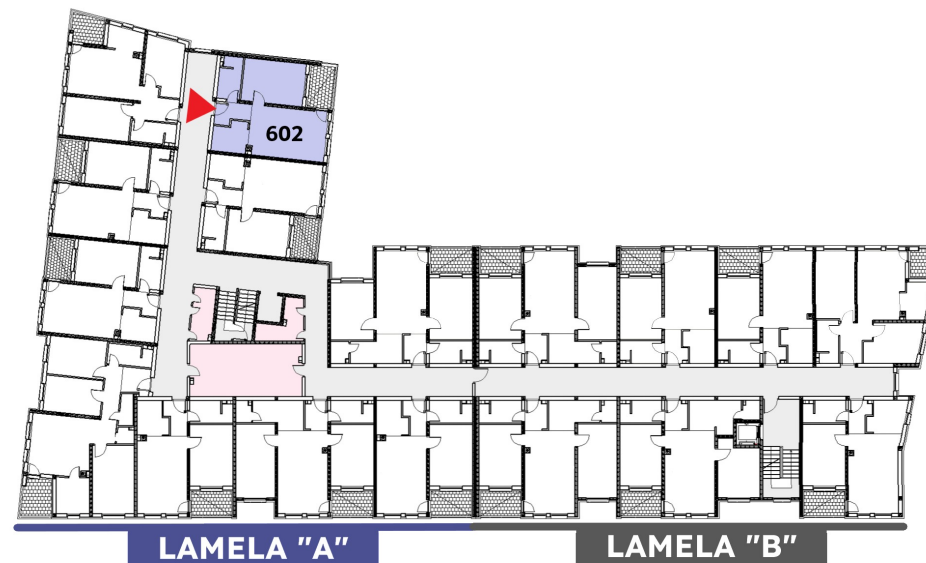

Stambeni objekat „MALEZIJKKA“ - OSNOVA 5. KATA

Lamela "A" - Stan br. 602

STAN 602	Lamela A	Nivo:	5. KAT
		Tip stana:	DVOSOBAN
PROSTORIJE	[m ²]	Lodje	[m ²]
1. Dnevna soba + terpezarija	18,68	6. Lodja	4,89
2. Kuhinja	4,91		
3. Soba 1	12,90		
4. Kupatilo	4,52		
5. Ulaz	3,43		
Ukupna NETTO pov.[m2]	44,44	0,75x	3,67
Ukupno STAN 602			48,11