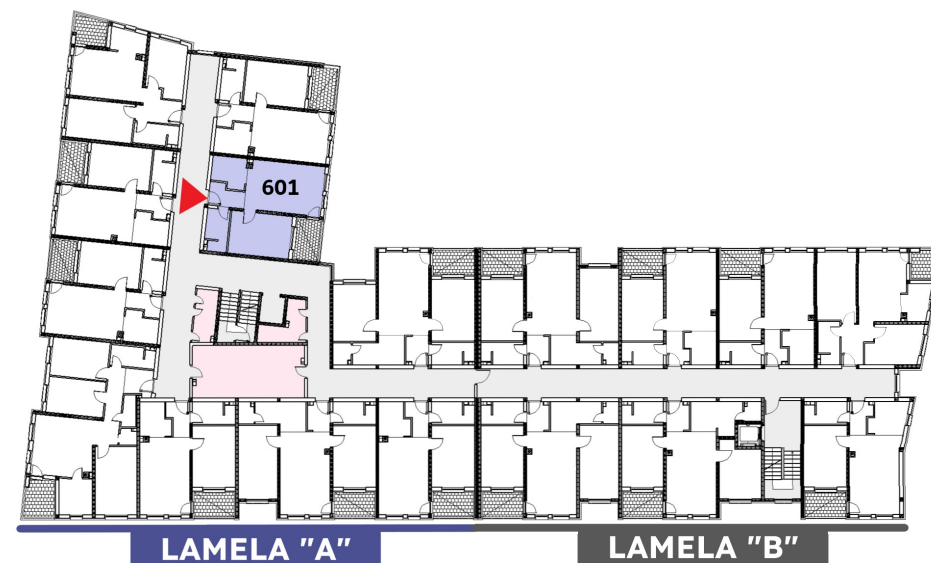

# Stambeni objekat „MALEZIJKKA“ - OSNOVA 5. KATA

Lamela "A" - Stan br. 601

STAN 601	Lamela A	Nivo: 5. KAT	
		Tip stana: DVOSOBAN	
PROSTORIJE	[m <sup>2</sup> ]	Lodje	[m <sup>2</sup> ]
1. Dnevna soba + terpezarija	18,68	6. Lodja	4,76
2. Kuhinja	4,91		
3. Soba 1	12,90		
4. Kupatilo	4,52		
5. Ulaz	3,43		
Ukupna NETTO pov.[m <sup>2</sup> ]	44,44	0,75x	3,57
<b>Ukupno STAN 601</b>			<b>48,01</b>