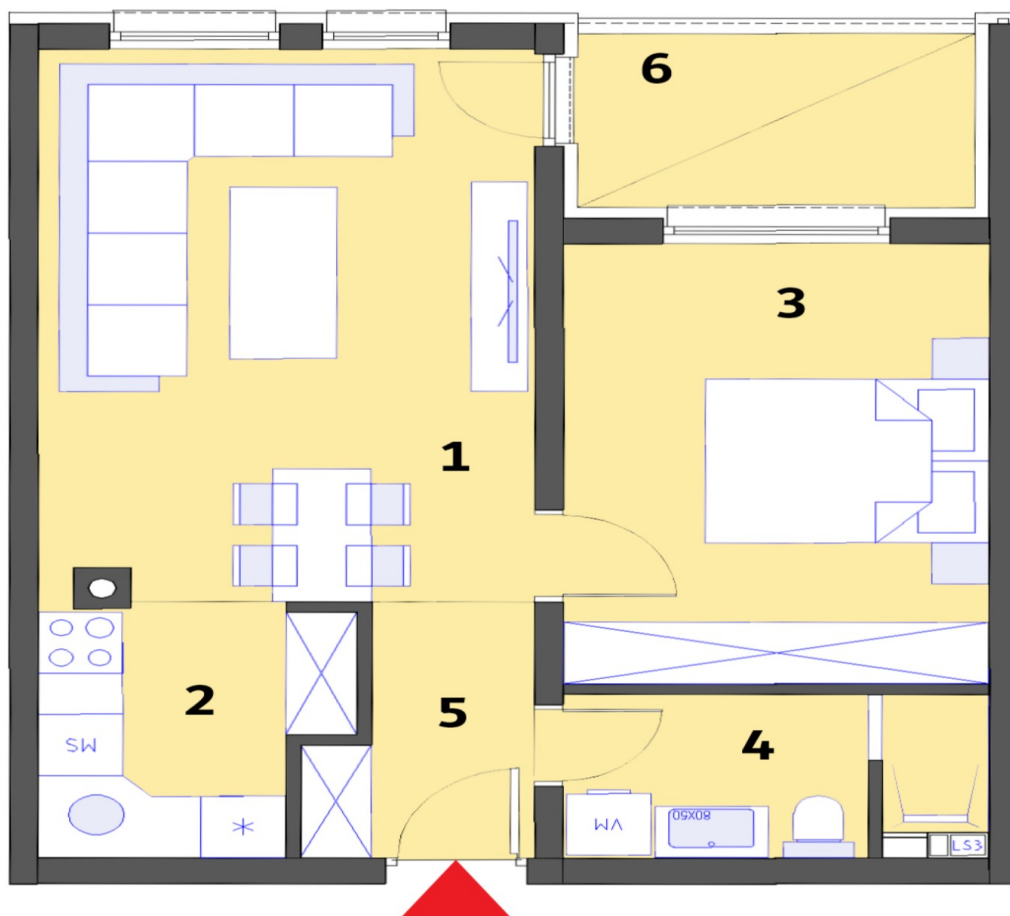

# Stambeni objekat „MALEZIJKKA“ - OSNOVA 5. KATA

Lamela "A" - Stan br. 601

STAN 601	Lamela A	Nivo: 5. KAT	
		Tip stana: DVOSOBAN	
PROSTORIJE	[m <sup>2</sup> ]	Lodje	[m <sup>2</sup> ]
1. Dnevna soba + terpezarija	18,68	6. Lodja	4,76
2. Kuhinja	4,91		
3. Soba 1	12,90		
4. Kupatilo	4,52		
5. Ulaz	3,43		
Ukupna NETTO pov.[m <sup>2</sup> ]	44,44	0,75x	3,57
<b>Ukupno STAN 601</b>			<b>48,01</b>