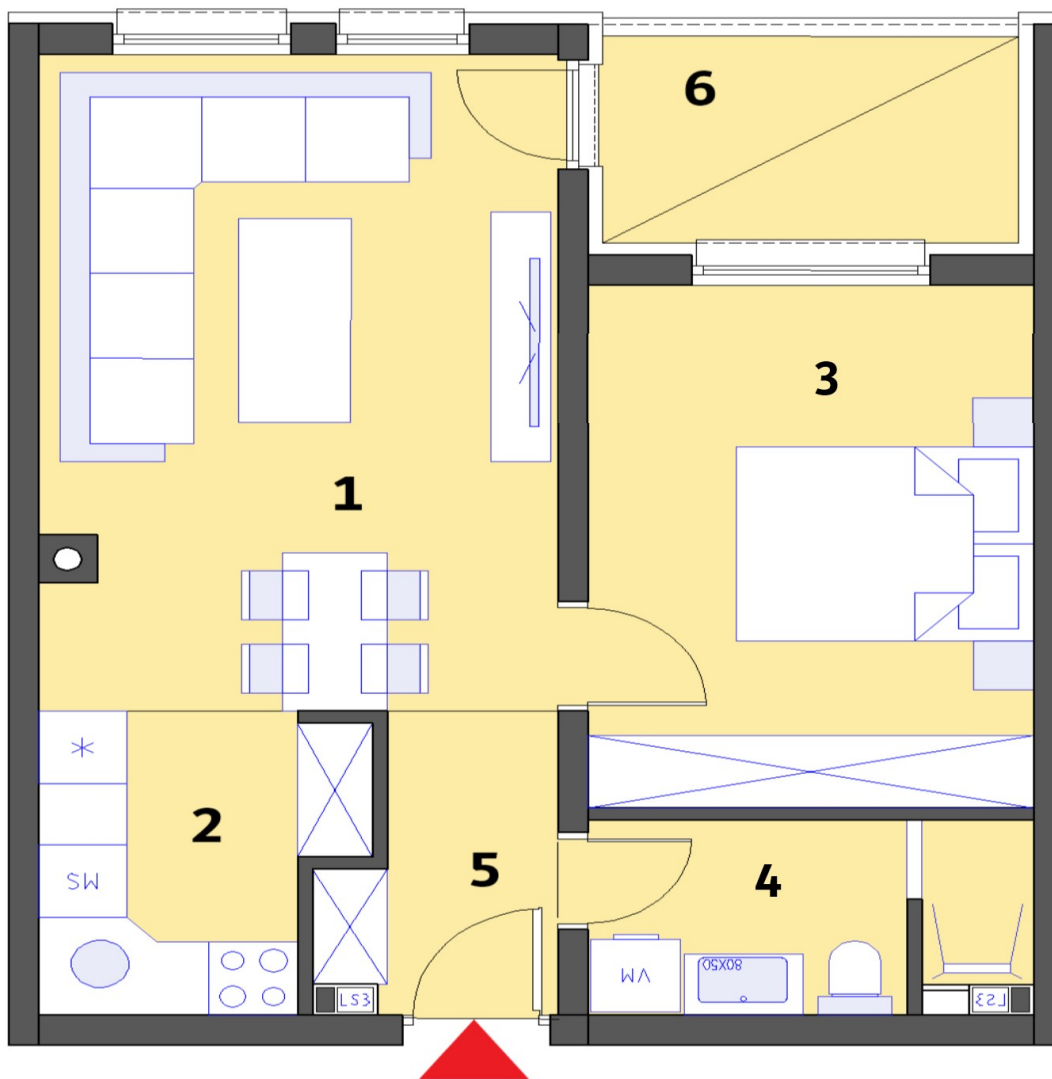

# Stambeni objekat „MALEZIJKKA“ - OSNOVA 2. KATA

Lamela "A" - Stan br. 304

STAN 304	Lamela A	Nivo: 2. KAT	
		Tip stana: DVOSOBAN	
PROSTORIJE	[m <sup>2</sup> ]	Lodje	[m <sup>2</sup> ]
1. Dnevna soba + terpezarija	18,74	6. Lodja	4,76
2. Kuhinja	4,92		
3. Soba 1	12,90		
4. Kupatilo	4,52		
5. Ulaz	3,37		
Ukupna NETTO pov.[m2]	44,45	0,75x	3,57
<b>Ukupno STAN 304</b>			<b>48,02</b>