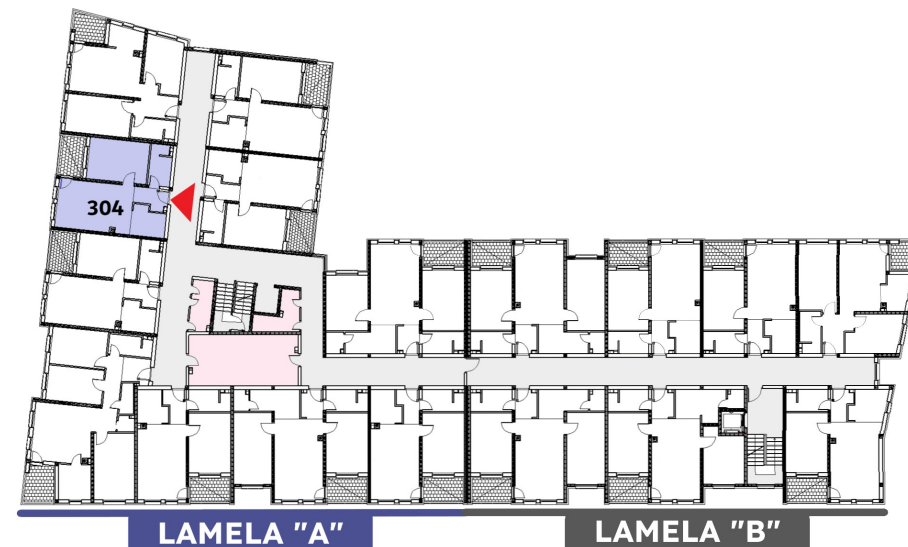

# Stambeni objekat „MALEZIJKKA“ - OSNOVA 2. KATA

Lamela "A" - Stan br. 304

STAN 304	Lamela A	Nivo: 2. KAT	
		Tip stana: DVOSOBAN	
PROSTORIJE	[m <sup>2</sup> ]	Lodje	[m <sup>2</sup> ]
1. Dnevna soba + terpezarija	18,74	6. Lodja	4,76
2. Kuhinja	4,92		
3. Soba 1	12,90		
4. Kupatilo	4,52		
5. Ulaz	3,37		
Ukupna NETTO pov.[m2]	44,45	0,75x	3,57
<b>Ukupno STAN 304</b>			<b>48,02</b>