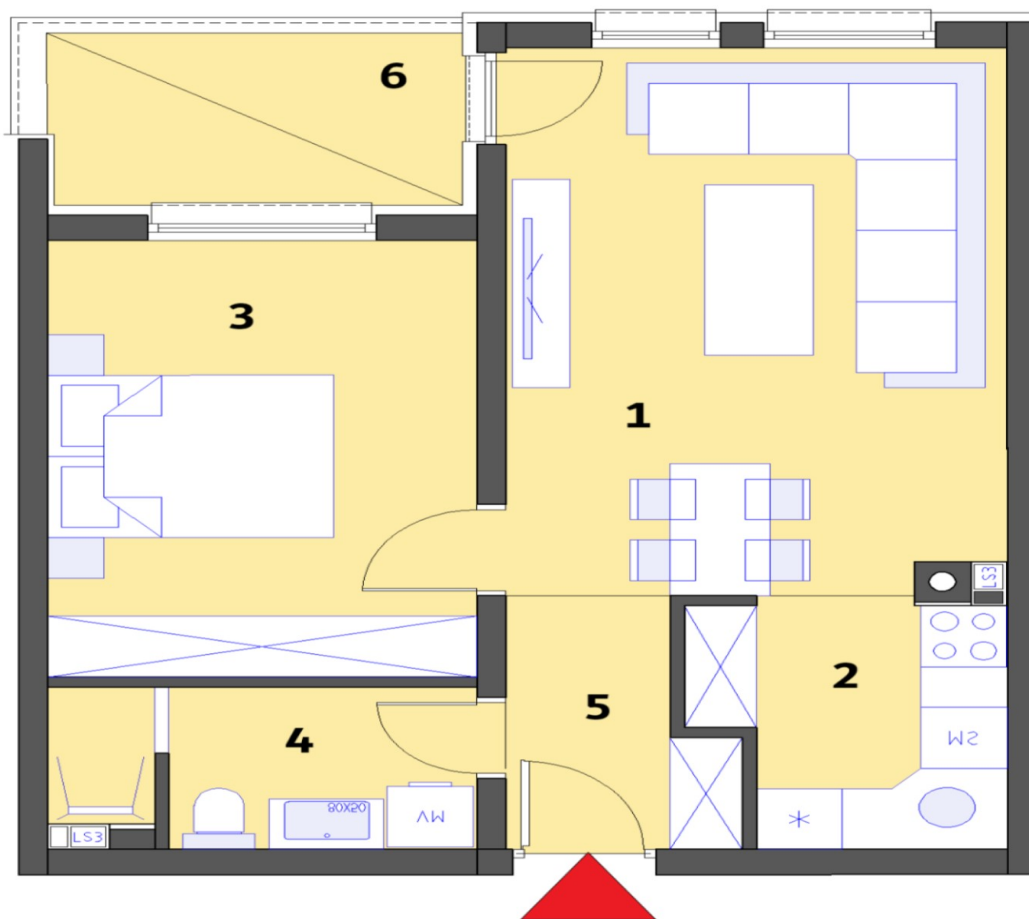

Stambeni objekat „MALEZIJKKA“ - OSNOVA 4. KATA

Lamela "A" - Stan br. 502

STAN 502	Lamela A	Nivo: 4. KAT	
		Tip stana: DVOSOBAN	
PROSTORIJE	[m ²]	Lodje	[m ²]
1. Dnevna soba + terpezarija	18,68	6. Lodja	4,89
2. Kuhinja	4,91		
3. Soba 1	12,90		
4. Kupatilo	4,52		
5. Ulaz	3,43		
Ukupna NETTO pov.[m2]	44,44	0,75x	3,67
Ukupno STAN 502			48,11