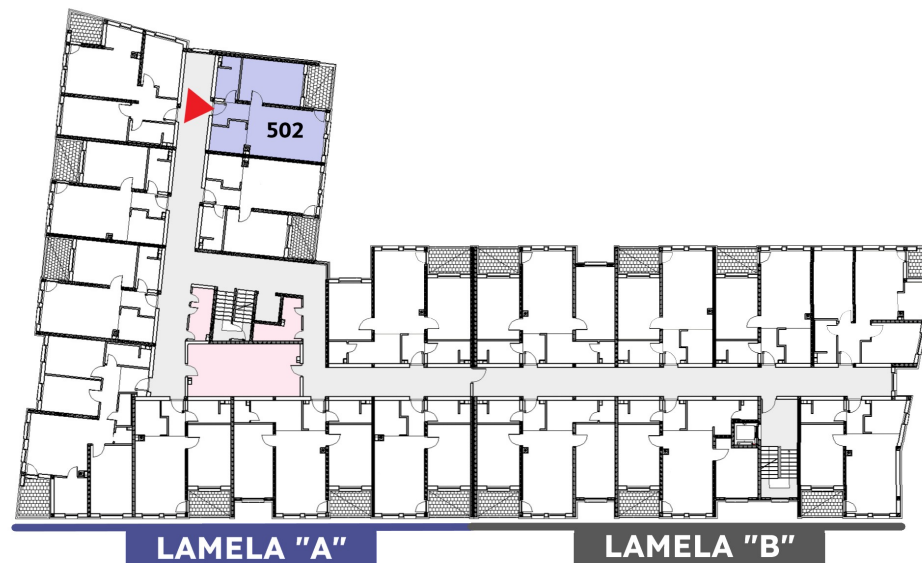

Stambeni objekat „MALEZIJKKA“ - OSNOVA 4. KATA

Lamela "A" - Stan br. 502

STAN 502	Lamela A	Nivo: 4. KAT	
		Tip stana: DVOSOBAN	
PROSTORIJE	[m ²]	Lodje	[m ²]
1. Dnevna soba + terpezarija	18,68	6. Lodja	4,89
2. Kuhinja	4,91		
3. Soba 1	12,90		
4. Kupatilo	4,52		
5. Ulaz	3,43		
Ukupna NETTO pov.[m2]	44,44	0,75x	3,67
Ukupno STAN 502			48,11