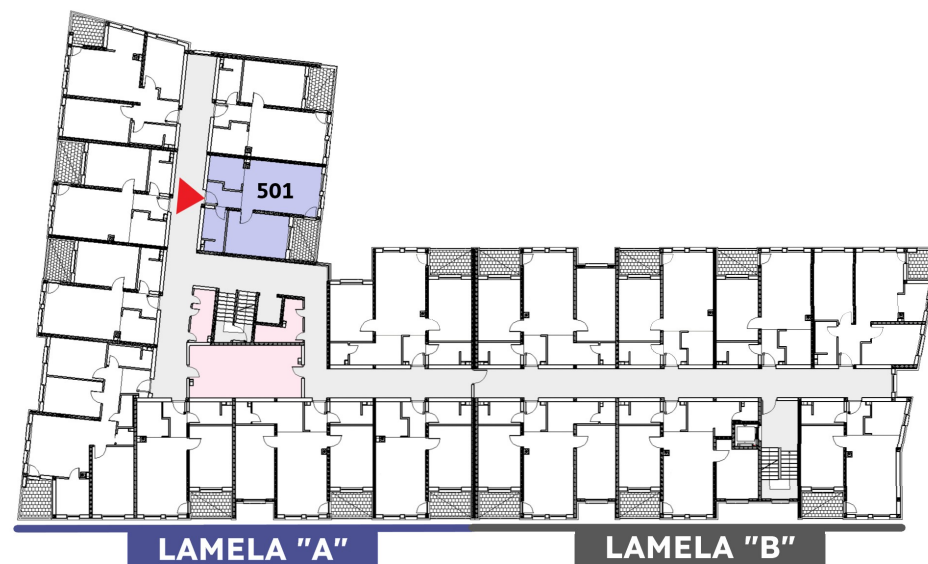

Stambeni objekat „MALEZIJKKA“ - OSNOVA 4. KATA

Lamela "A" - Stan br. 501

STAN 501	Lamela A	Nivo: 4. KAT	
		Tip stana: DVOSOBAN	
PROSTORIJE	[m ²]	Lodje	[m ²]
1. Dnevna soba + terpezarija	18,68	6. Lodja	4,76
2. Kuhinja	4,91		
3. Soba 1	12,90		
4. Kupatilo	4,52		
5. Ulaz	3,43		
Ukupna NETTO pov.[m ²]	44,44	0,75x	3,57
Ukupno STAN 501			48,01