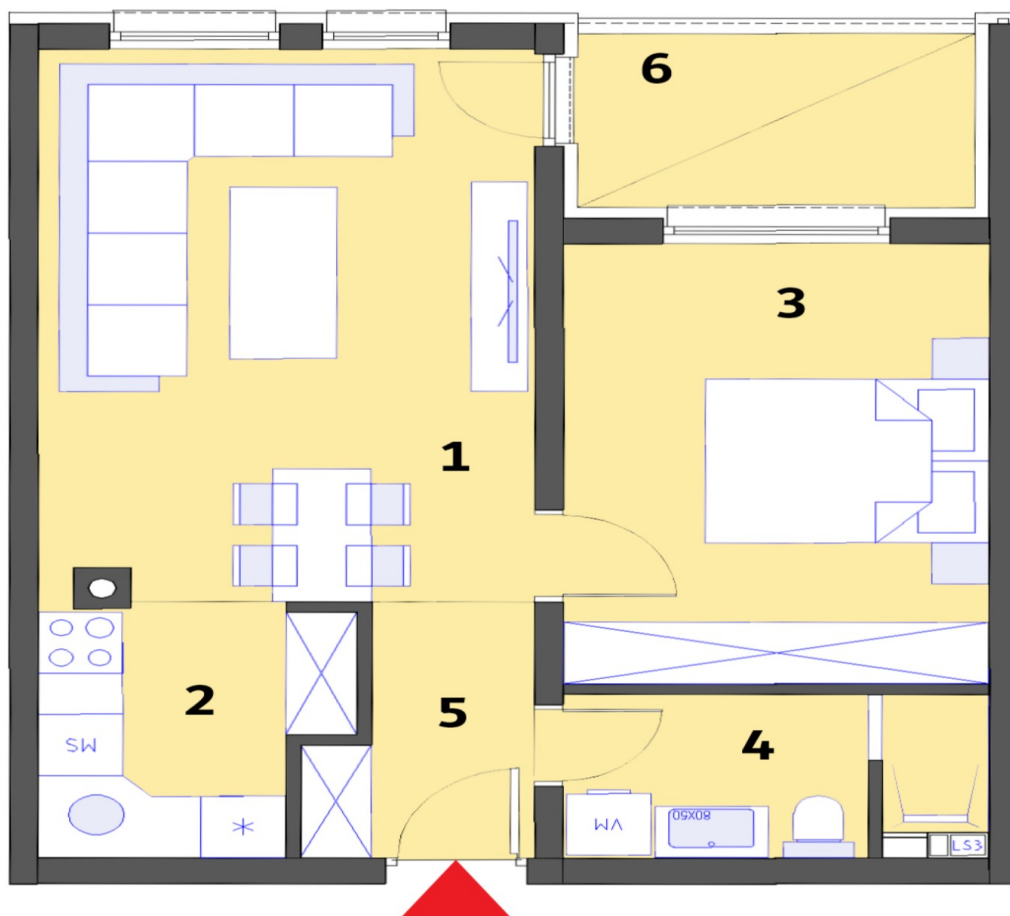

Stambeni objekat „MALEZIJKKA“ - OSNOVA 4. KATA

Lamela "A" - Stan br. 501

STAN 501	Lamela A	Nivo: 4. KAT	
		Tip stana: DVOSOBAN	
PROSTORIJE	[m ²]	Lodje	[m ²]
1. Dnevna soba + terpezarija	18,68	6. Lodja	4,76
2. Kuhinja	4,91		
3. Soba 1	12,90		
4. Kupatilo	4,52		
5. Ulaz	3,43		
Ukupna NETTO pov.[m ²]	44,44	0,75x	3,57
Ukupno STAN 501			48,01