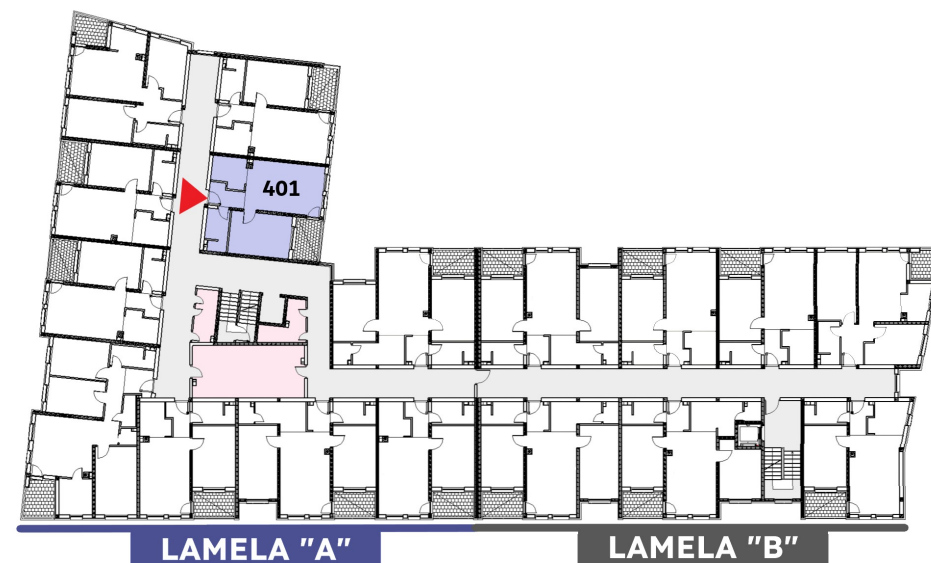

# Stambeni objekat „MALEZIJKKA“ - OSNOVA 3. KATA

Lamela "A" - Stan br. 401

STAN 401	Lamela A	Nivo: 3. KAT	
		Tip stana: DVOSOBAN	
PROSTORIJE	[m <sup>2</sup> ]	Lodje	[m <sup>2</sup> ]
1. Dnevna soba + terpezarija	18,68	6. Lodja	4,76
2. Kuhinja	4,91		
3. Soba 1	12,90		
4. Kupatilo	4,52		
5. Ulaz	3,43		
Ukupna NETTO pov.[m <sup>2</sup> ]	44,44	0,75x	3,57
<b>Ukupno STAN 401</b>			<b>48,01</b>