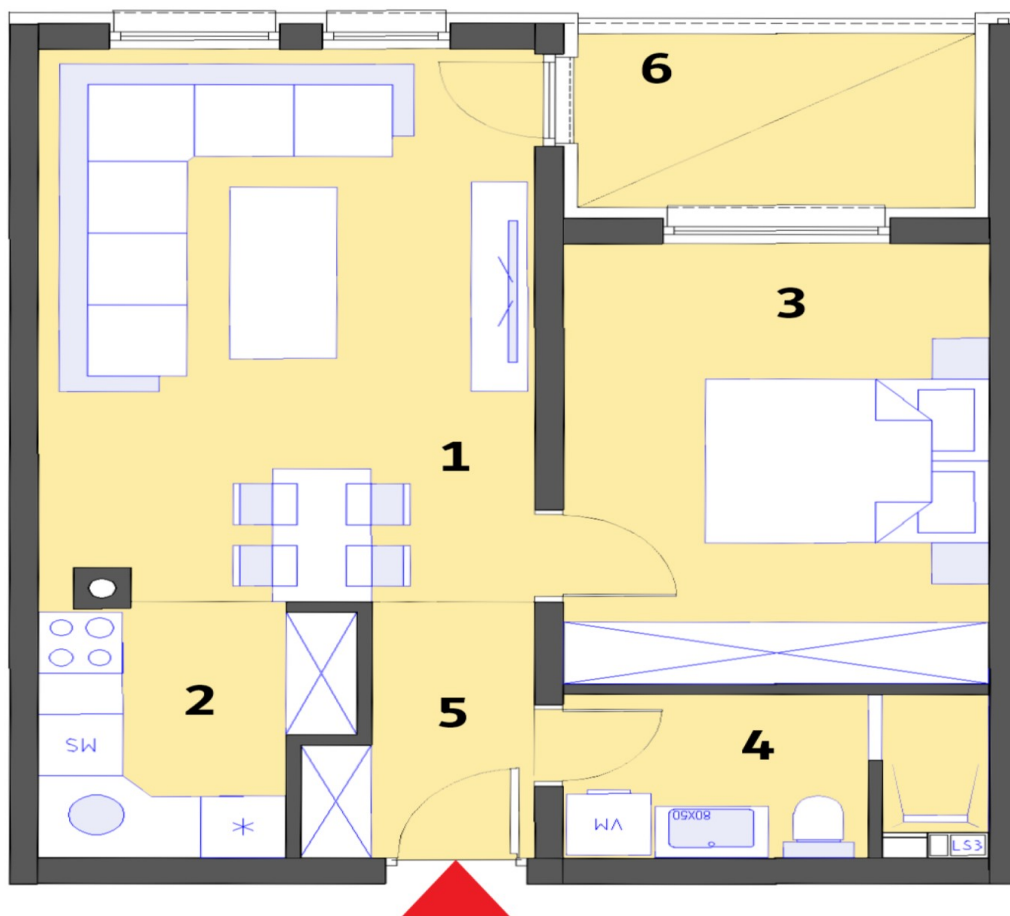

# Stambeni objekat „MALEZIJKKA“ - OSNOVA 3. KATA

Lamela "A" - Stan br. 401

STAN 401	Lamela A	Nivo: 3. KAT	
		Tip stana: DVOSOBAN	
PROSTORIJE	[m <sup>2</sup> ]	Lodje	[m <sup>2</sup> ]
1. Dnevna soba + terpezarija	18,68	6. Lodja	4,76
2. Kuhinja	4,91		
3. Soba 1	12,90		
4. Kupatilo	4,52		
5. Ulaz	3,43		
Ukupna NETTO pov.[m <sup>2</sup> ]	44,44	0,75x	3,57
<b>Ukupno STAN 401</b>			<b>48,01</b>