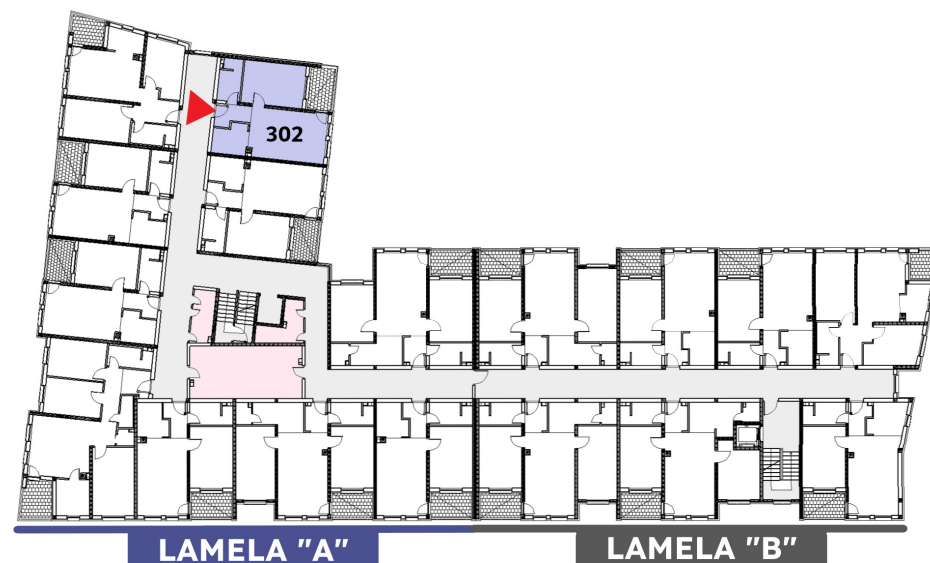

Stambeni objekat „MALEZIJKKA“ - OSNOVA 2. KATA

Lamela "A" - Stan br. 302

STAN 302	Lamela A	Nivo: 2. KAT	
		Tip stana: DVOSOBAN	
PROSTORIJE	[m ²]	Lodje	[m ²]
1. Dnevna soba + terpezarija	18,68	6. Lodja	4,89
2. Kuhinja	4,91		
3. Soba 1	12,90		
4. Kupatilo	4,52		
5. Ulaz	3,43		
Ukupna NETTO pov.[m2]	44,44	0,75x	3,67
Ukupno STAN 302			48,11