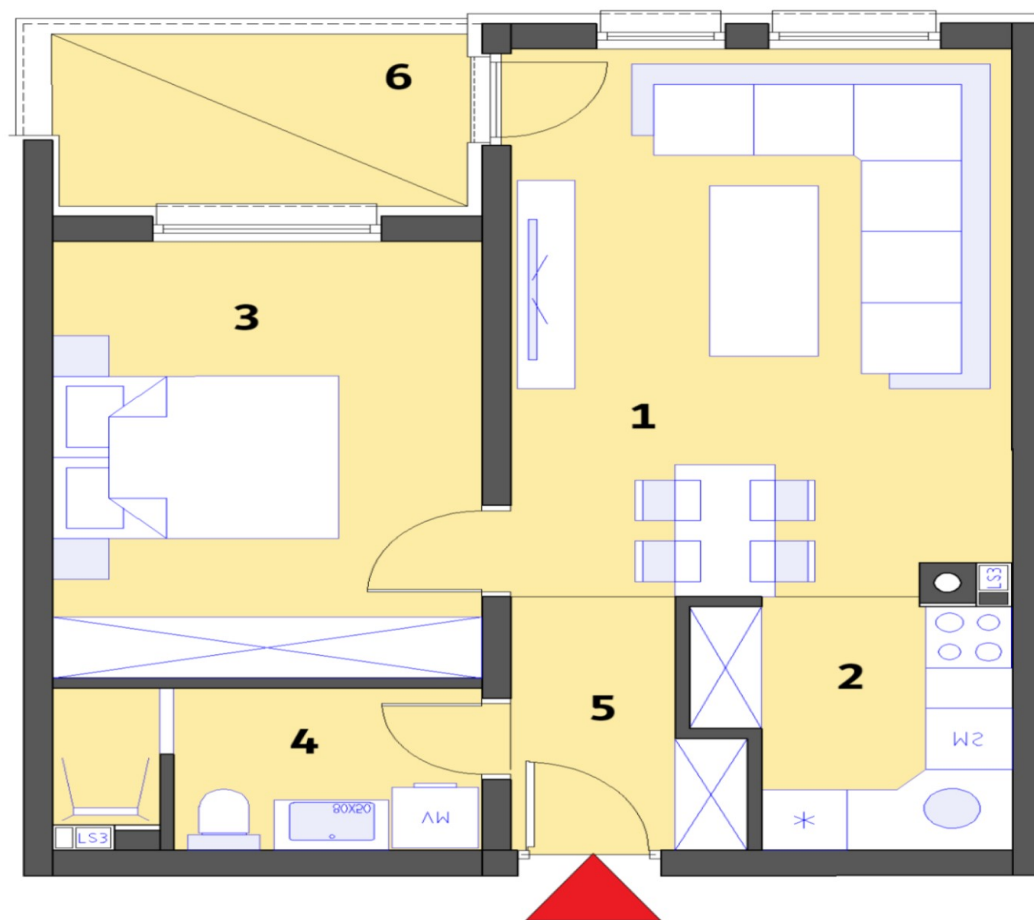

Stambeni objekat „MALEZIJKKA“ - OSNOVA 2. KATA

Lamela "A" - Stan br. 302

STAN 302	Lamela A	Nivo: 2. KAT	
		Tip stana: DVOSOBAN	
PROSTORIJE	[m ²]	Lodje	[m ²]
1. Dnevna soba + terpezarija	18,68	6. Lodja	4,89
2. Kuhinja	4,91		
3. Soba 1	12,90		
4. Kupatilo	4,52		
5. Ulaz	3,43		
Ukupna NETTO pov.[m2]	44,44	0,75x	3,67
Ukupno STAN 302			48,11