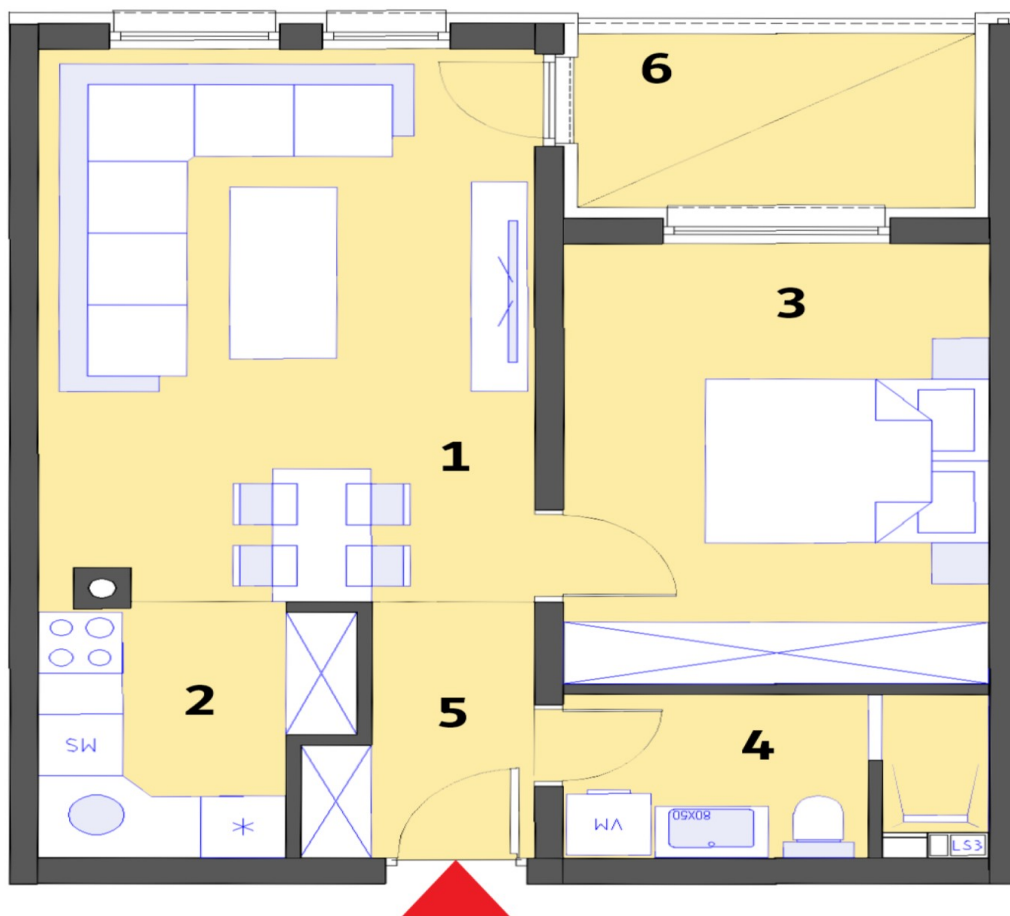

# Stambeni objekat „MALEZIJKKA“ - OSNOVA 1. KATA

Lamela "A" - Stan br. 201

STAN 201	Lamela A	Nivo: 1. KAT	
		Tip stana: DVOSOBAN	
PROSTORIJE	[m <sup>2</sup> ]	Lodje	[m <sup>2</sup> ]
1. Dnevna soba + terpezarija	18,68	6. Lodja	4,76
2. Kuhinja	4,91		
3. Soba 1	12,90		
4. Kupatilo	4,52		
5. Ulaz	3,43		
Ukupna NETTO pov.[m <sup>2</sup> ]	44,44	0,75x	3,57
<b>Ukupno STAN 201</b>			<b>48,01</b>