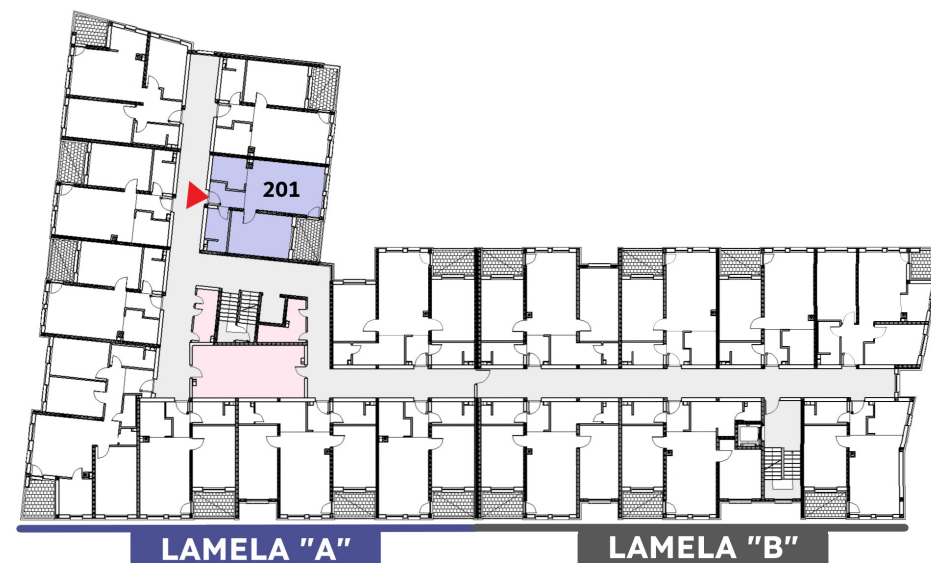

# Stambeni objekat „MALEZIJKKA“ - OSNOVA 1. KATA

Lamela "A" - Stan br. 201

STAN 201	Lamela A	Nivo: 1. KAT	
		Tip stana: DVOSOBAN	
PROSTORIJE	[m <sup>2</sup> ]	Lodje	[m <sup>2</sup> ]
1. Dnevna soba + terpezarija	18,68	6. Lodja	4,76
2. Kuhinja	4,91		
3. Soba 1	12,90		
4. Kupatilo	4,52		
5. Ulaz	3,43		
Ukupna NETTO pov.[m <sup>2</sup> ]	44,44	0,75x	3,57
<b>Ukupno STAN 201</b>			<b>48,01</b>