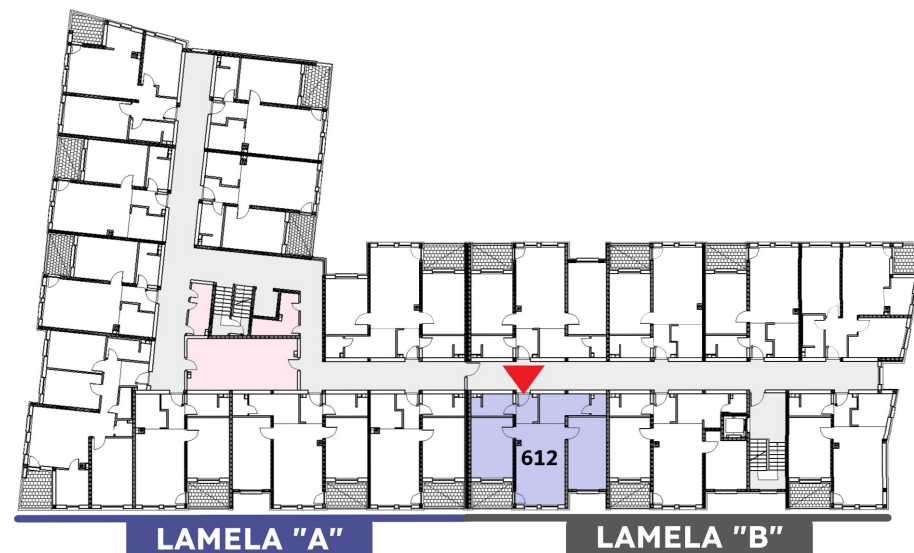

Stambeni objekat „MALEZIJKKA“ - OSNOVA 5. KATA

Lamela "B" - Stan br. 612

STAN 612	Lamela B	Nivo: 5. KAT	
		Tip stana: TROSOBAN	
PROSTORIJE	[m ²]	Lodje	[m ²]
1. Dnevna soba + terpezarija	20,14	8. Lodja	4,76
2. Kuhinja	6,49		
3. Soba 1	12,90		
4. Soba 2	14,16		
5. Kupatilo	4,52		
6. Ostava	1,63		
7. Ulaz	3,21		
Ukupna NETTO pov.[m2]	63,05	0,75x	3,57
Ukupno STAN 612			66,62