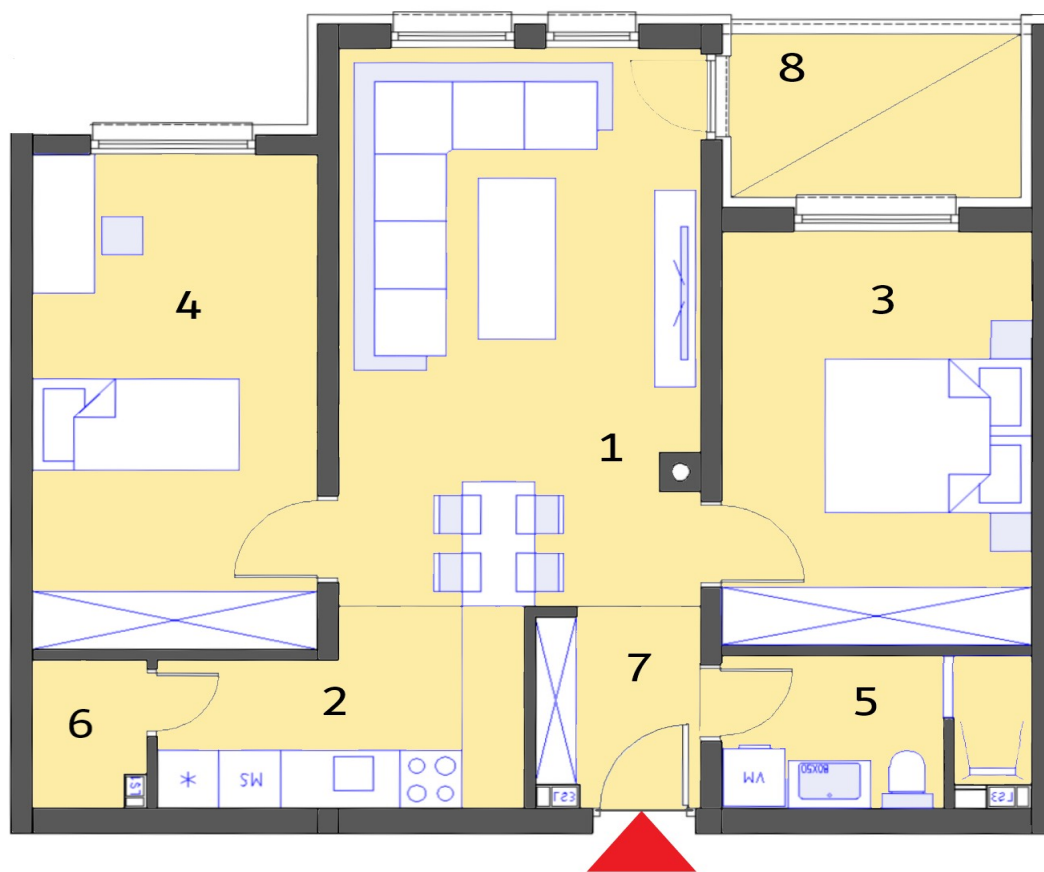

Stambeni objekat „MALEZIJKKA“ - OSNOVA 5. KATA

Lamela "B" - Stan br. 612

STAN 612	Lamela B	Nivo: 5. KAT	
		Tip stana: TROSOBAN	
PROSTORIJE	[m ²]	Lodje	[m ²]
1. Dnevna soba + terpezarija	20,14	8. Lodja	4,76
2. Kuhinja	6,49		
3. Soba 1	12,90		
4. Soba 2	14,16		
5. Kupatilo	4,52		
6. Ostava	1,63		
7. Ulaz	3,21		
Ukupna NETTO pov.[m2]	63,05	0,75x	3,57
Ukupno STAN 612			66,62