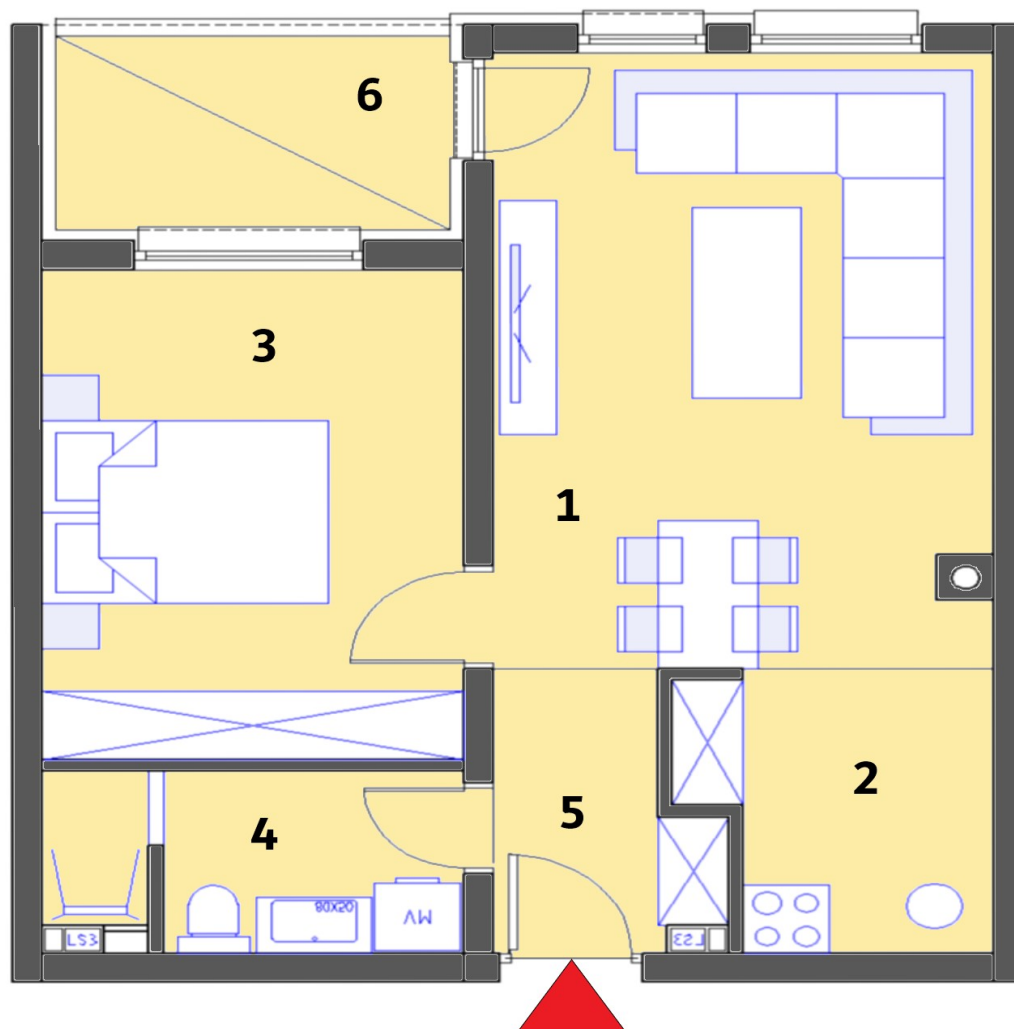

Stambeni objekat „MALEZIJKKA“ - OSNOVA 1. KATA

Lamela "B" - Stan br. 215

STAN 215	Lamela B	Nivo:	1. KAT
		Tip stana:	DVOSOBAN
PROSTORIJE	[m ²]	Lodje	[m ²]
1. Dnevna soba + terpezarija	18,74	6. Lodja	4,68
2. Kuhinja	4,92		
3. Soba 1	12,68		
4. Kupatilo	4,44		
5. Ulaz	3,37		
Ukupna NETTO pov.[m ²]	44,15	0,75x	3,51
Ukupno STAN 215			47,66