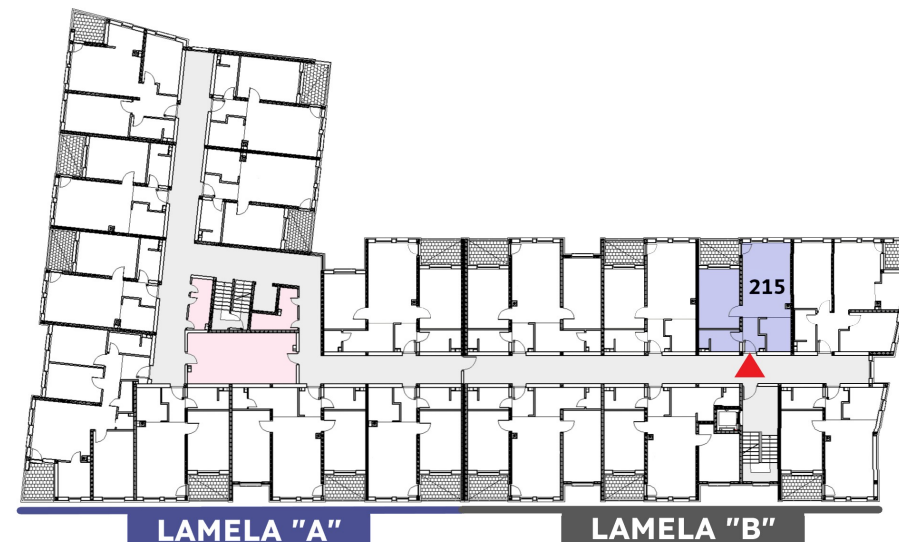

Stambeni objekat „MALEZIJKKA“ - OSNOVA 1. KATA

Lamela "B" - Stan br. 215

STAN 215	Lamela B	Nivo:	1. KAT
		Tip stana:	DVOSOBAN
PROSTORIJE	[m ²]	Lodje	[m ²]
1. Dnevna soba + terpezarija	18,74	6. Lodja	4,68
2. Kuhinja	4,92		
3. Soba 1	12,68		
4. Kupatilo	4,44		
5. Ulaz	3,37		
Ukupna NETTO pov.[m ²]	44,15	0,75x	3,51
Ukupno STAN 215			47,66