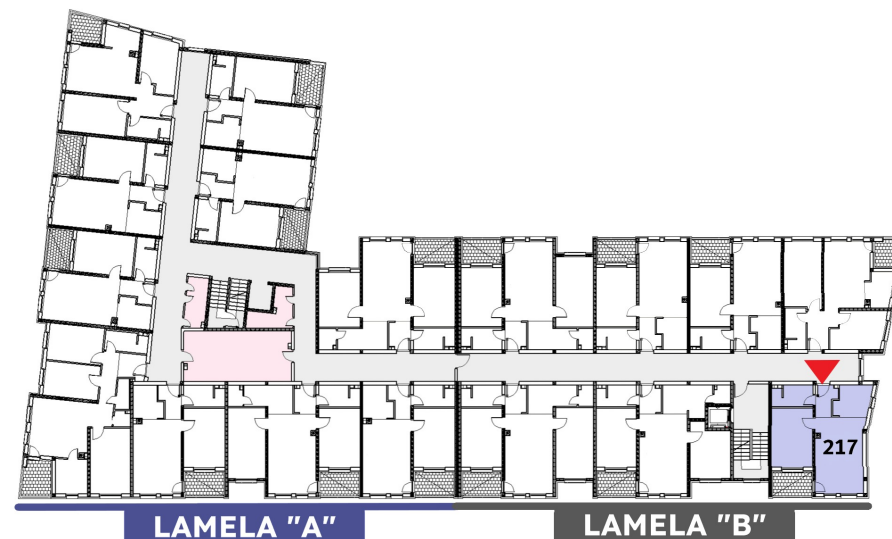

# Stambeni objekat „MALEZIJKKA“ - OSNOVA 1. KATA

Lamela "B" - Stan br. 217

STAN 217	Lamela B	Nivo:	1. KAT
		Tip stana:	DVOSOBAN
PROSTORIJE	[m <sup>2</sup> ]	Lodje	[m <sup>2</sup> ]
1. Dnevna soba + terpezarija	19,40	6. Lodja	4,84
2. Kuhinja	5,76		
3. Soba 1	12,90		
4. Kupatilo	4,52		
5. Ulaz	3,14		
Ukupna NETTO pov.[m <sup>2</sup> ]	45,72	0,75x	3,63
<b>Ukupno STAN 217</b>			<b>49,35</b>