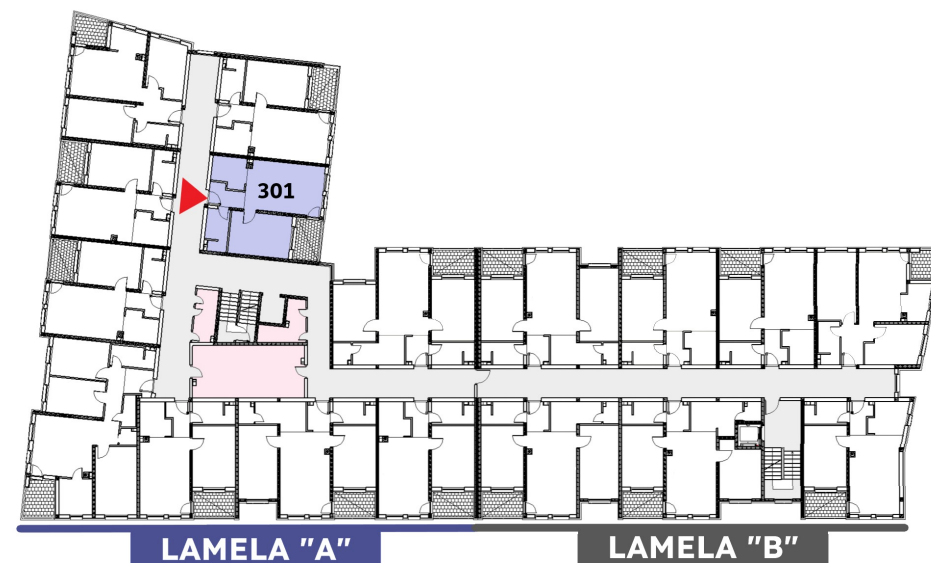

# Stambeni objekat „MALEZIJKKA“ - OSNOVA 2. KATA

Lamela "A" - Stan br. 301

STAN 301	Lamela A	Nivo: 2. KAT	
		Tip stana: DVOSOBAN	
PROSTORIJE	[m <sup>2</sup> ]	Lodje	[m <sup>2</sup> ]
1. Dnevna soba + terpezarija	18,68	6. Lodja	4,76
2. Kuhinja	4,91		
3. Soba 1	12,90		
4. Kupatilo	4,52		
5. Ulaz	3,43		
Ukupna NETTO pov.[m <sup>2</sup> ]	44,44	0,75x	3,57
<b>Ukupno STAN 301</b>			<b>48,01</b>