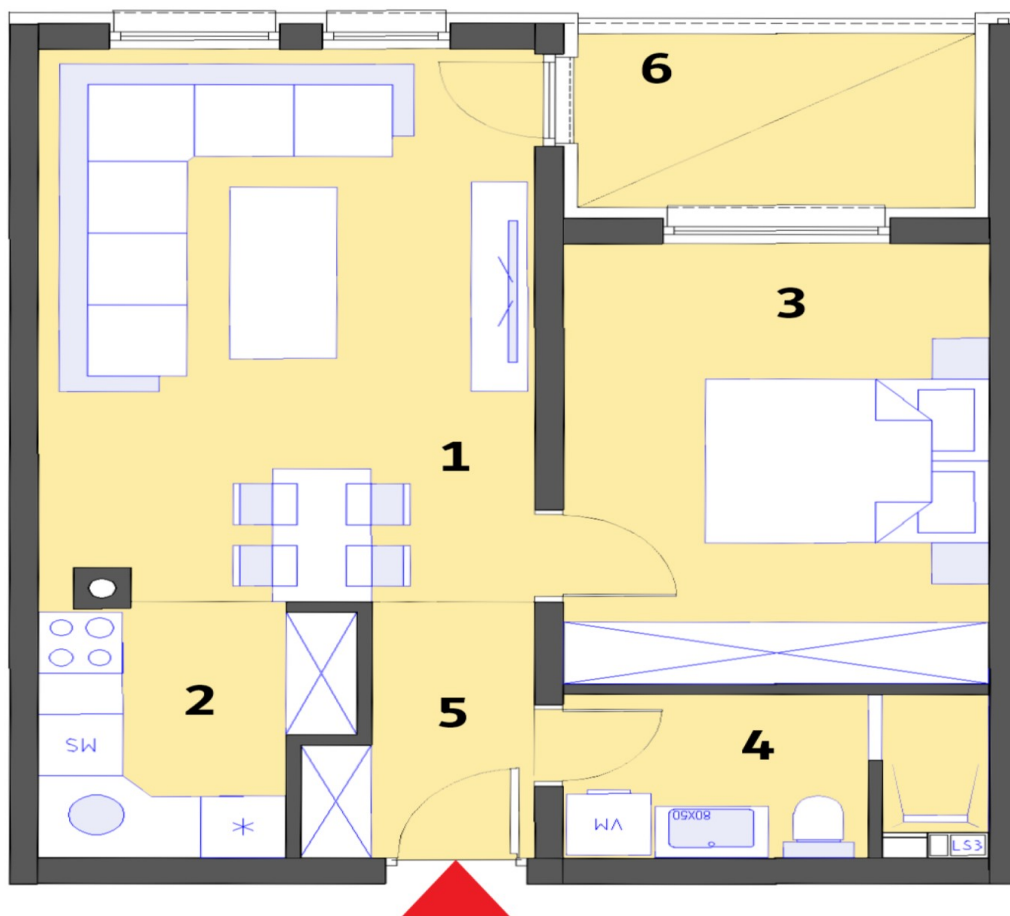

# Stambeni objekat „MALEZIJKKA“ - OSNOVA 2. KATA

Lamela "A" - Stan br. 301

STAN 301	Lamela A	Nivo: 2. KAT	
		Tip stana: DVOSOBAN	
PROSTORIJE	[m <sup>2</sup> ]	Lodje	[m <sup>2</sup> ]
1. Dnevna soba + terpezarija	18,68	6. Lodja	4,76
2. Kuhinja	4,91		
3. Soba 1	12,90		
4. Kupatilo	4,52		
5. Ulaz	3,43		
Ukupna NETTO pov.[m <sup>2</sup> ]	44,44	0,75x	3,57
<b>Ukupno STAN 301</b>			<b>48,01</b>