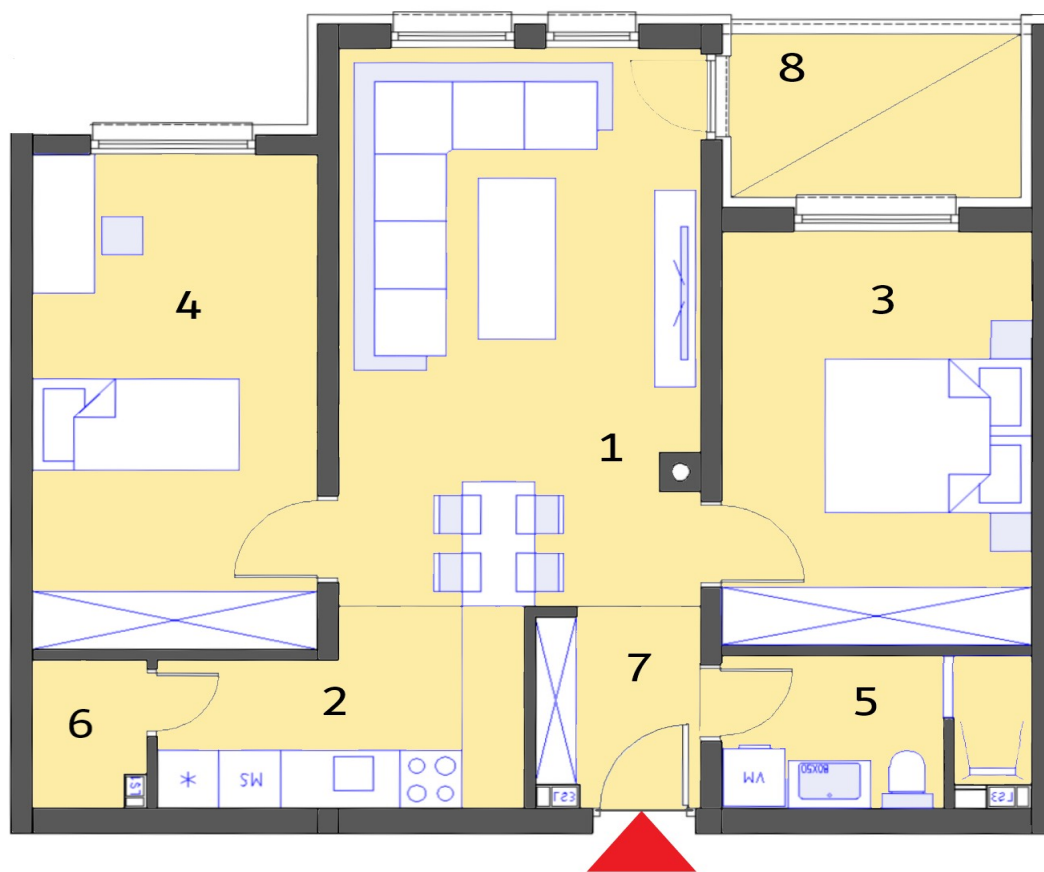

# Stambeni objekat „MALEZIJKKA“ - OSNOVA 1. KATA

Lamela "B" - Stan br. 212

STAN 212	Lamela B	Nivo: 1. KAT	
		Tip stana: TROSOBAN	
PROSTORIJE	[m <sup>2</sup> ]	Lodje	[m <sup>2</sup> ]
1. Dnevna soba + terpezarija	20,14	8. Lodja	4,76
2. Kuhinja	6,49		
3. Soba 1	12,90		
4. Soba 2	14,16		
5. Kupatilo	4,52		
6. Ostava	1,63		
7. Ulaz	3,21		
Ukupna NETTO pov.[m2]	63,05	0,75x	3,57
<b>Ukupno STAN 212</b>			<b>66,62</b>