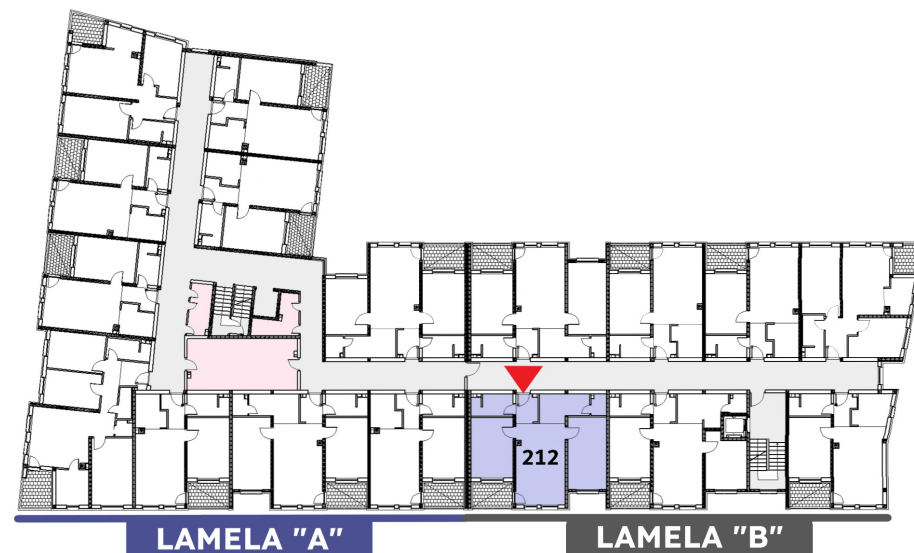

# Stambeni objekat „MALEZIJKKA“ - OSNOVA 1. KATA

Lamela "B" - Stan br. 212

STAN 212	Lamela B	Nivo: 1. KAT	
		Tip stana: TROSOBAN	
PROSTORIJE	[m <sup>2</sup> ]	Lodje	[m <sup>2</sup> ]
1. Dnevna soba + terpezarija	20,14	8. Lodja	4,76
2. Kuhinja	6,49		
3. Soba 1	12,90		
4. Soba 2	14,16		
5. Kupatilo	4,52		
6. Ostava	1,63		
7. Ulaz	3,21		
Ukupna NETTO pov.[m2]	63,05	0,75x	3,57
<b>Ukupno STAN 212</b>			<b>66,62</b>