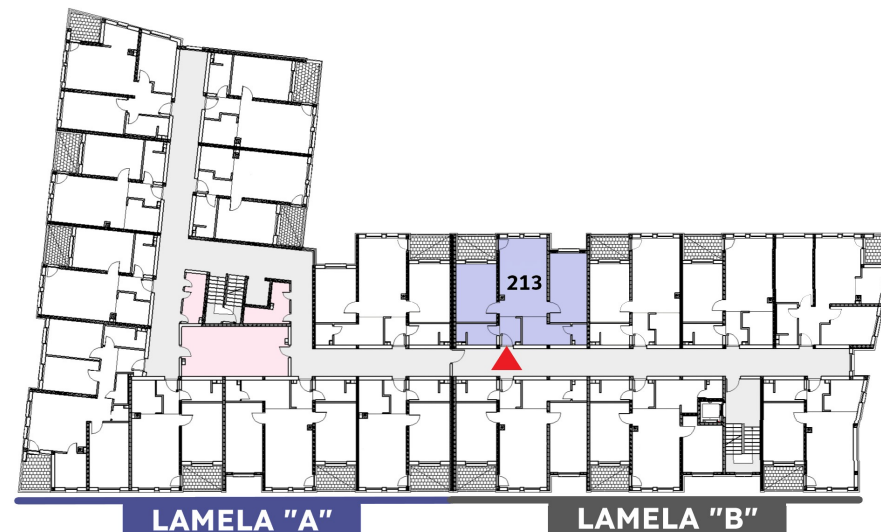

Stambeni objekat „MALEZIJKKA“ - OSNOVA 1. KATA

Lamela "B" - Stan br. 213

STAN 213	Lamela B	Nivo:	1. KAT
		Tip stana:	TROSOBAN
PROSTORIJE	[m ²]	Lodje	[m ²]
1. Dnevna soba + terpezarija	20,14	8. Lodja	4,76
2. Kuhinja	6,49		
3. Soba 1	12,90		
4. Soba 2	14,16		
5. Kupatilo	4,52		
6. Ostava	1,63		
7. Ulaz	3,21		
Ukupna NETTO pov.[m ²]	63,05	0,75x	3,57
Ukupno STAN 213			66,62