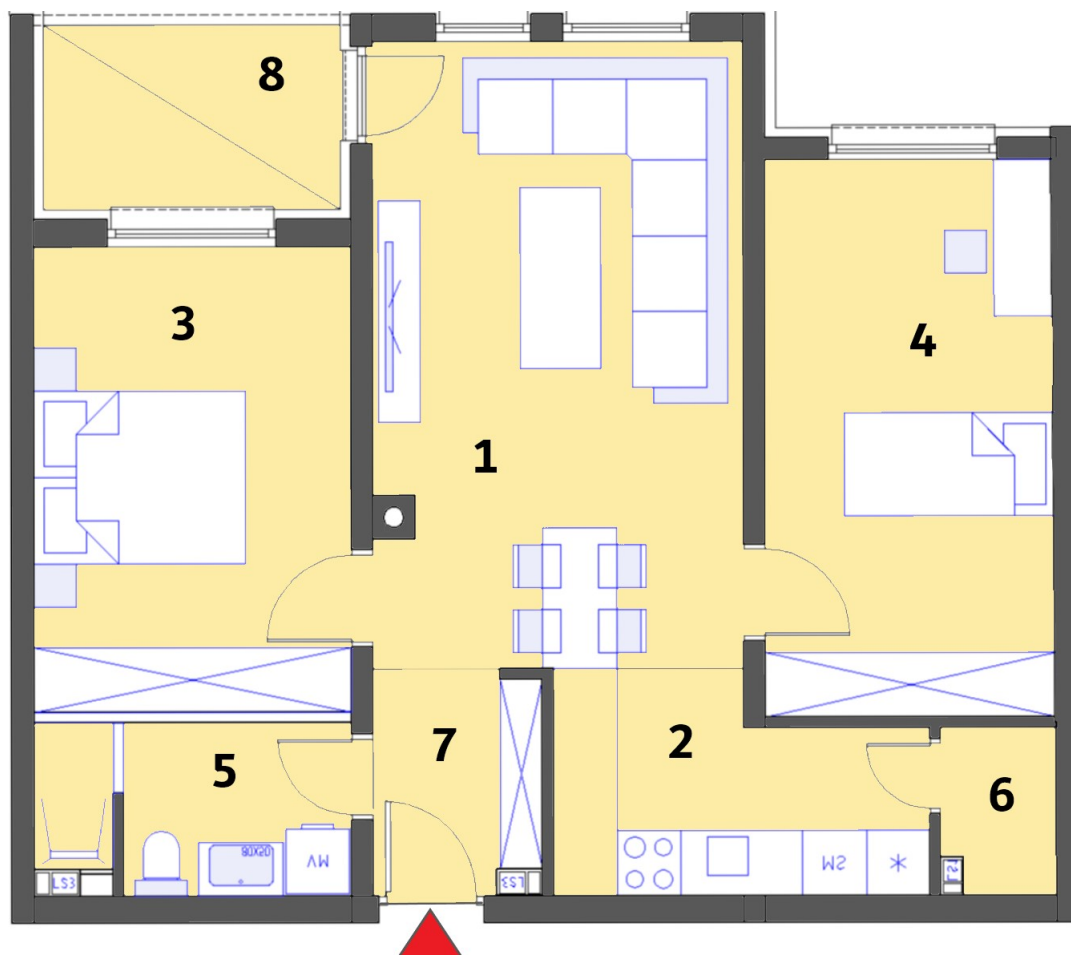

Stambeni objekat „MALEZIJKKA“ - OSNOVA 1. KATA

Lamela "B" - Stan br. 213

STAN 213	Lamela B	Nivo:	1. KAT
		Tip stana:	TROSOBAN
PROSTORIJE	[m ²]	Lodje	[m ²]
1. Dnevna soba + terpezarija	20,14	8. Lodja	4,76
2. Kuhinja	6,49		
3. Soba 1	12,90		
4. Soba 2	14,16		
5. Kupatilo	4,52		
6. Ostava	1,63		
7. Ulaz	3,21		
Ukupna NETTO pov.[m ²]	63,05	0,75x	3,57
Ukupno STAN 213			66,62