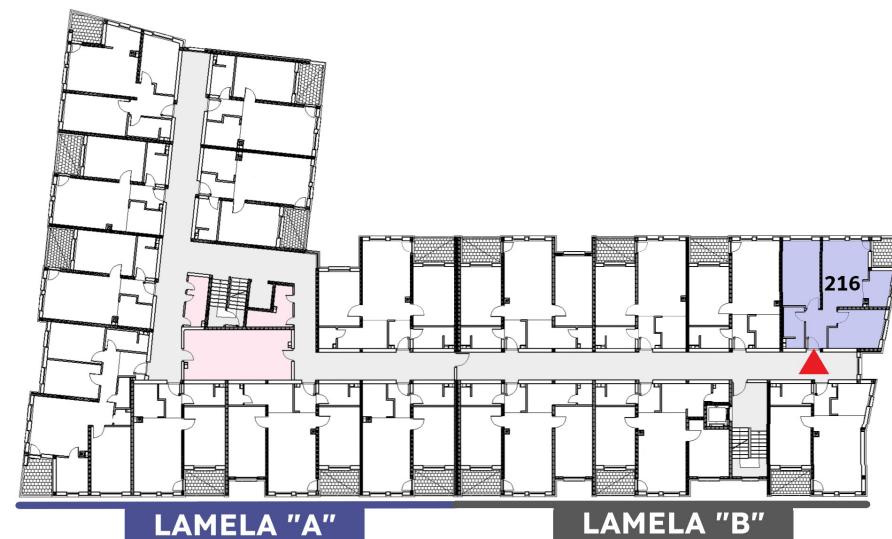

Stambeni objekat „MALEZIJKKA“ - OSNOVA 1. KATA

Lamela "B" - Stan br. 216

STAN 216	Lamela B	Nivo:	1. KAT
		Tip stana: TROSOBAN	
PROSTORIJE	[m ²]	Lodje	[m ²]
1. Dnevna soba + terpezarija	15,52	7. Lodja	3,71
2. Kuhinja	4,54		
3. Soba 1	13,30		
4. Soba 2	10,18		
5. Kupatilo	4,38		
6. Hodnik	5,22		
Ukupna NETTO pov.[m ²]	53,14	0,75x	2,78
Ukupno STAN 216			55,92