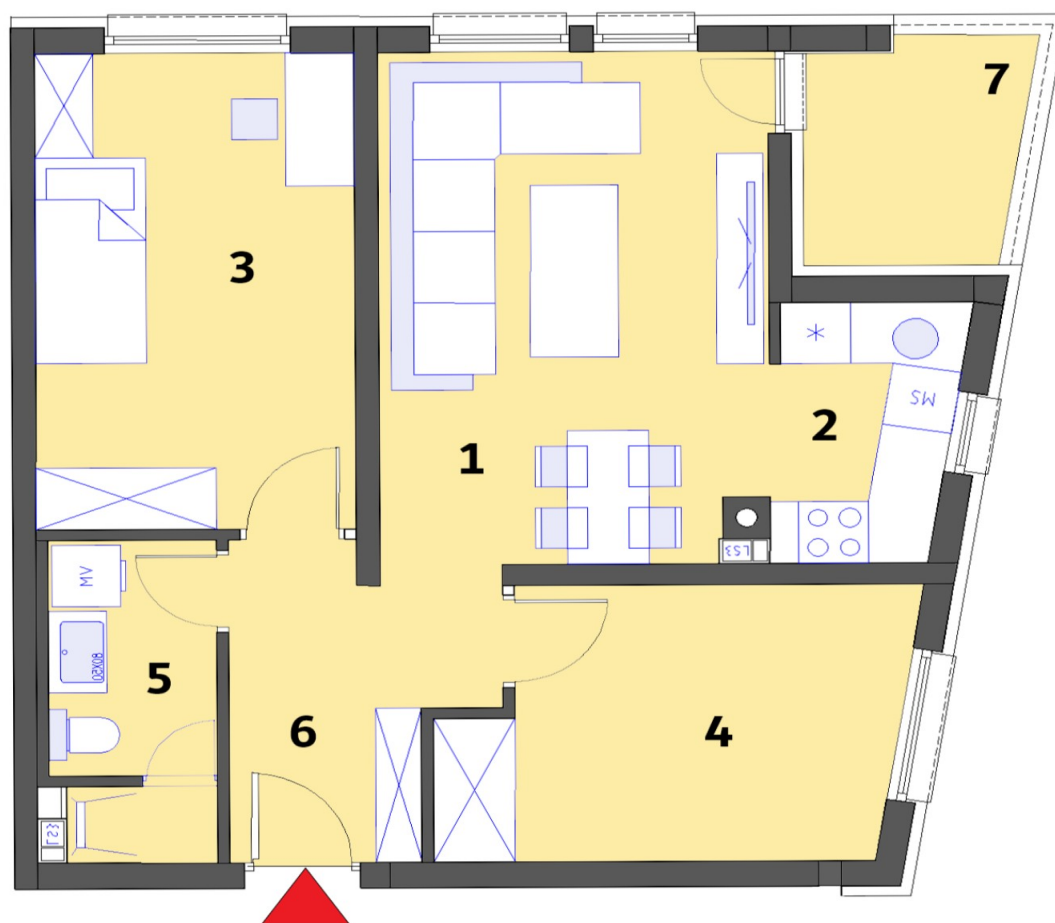

Stambeni objekat „MALEZIJKKA“ - OSNOVA 1. KATA

Lamela "B" - Stan br. 216

STAN 216	Lamela B	Nivo:	1. KAT
		Tip stana: TROSOBAN	
PROSTORIJE	[m ²]	Lodje	[m ²]
1. Dnevna soba + terpezarija	15,52	7. Lodja	3,71
2. Kuhinja	4,54		
3. Soba 1	13,30		
4. Soba 2	10,18		
5. Kupatilo	4,38		
6. Hodnik	5,22		
Ukupna NETTO pov.[m ²]	53,14	0,75x	2,78
Ukupno STAN 216			55,92