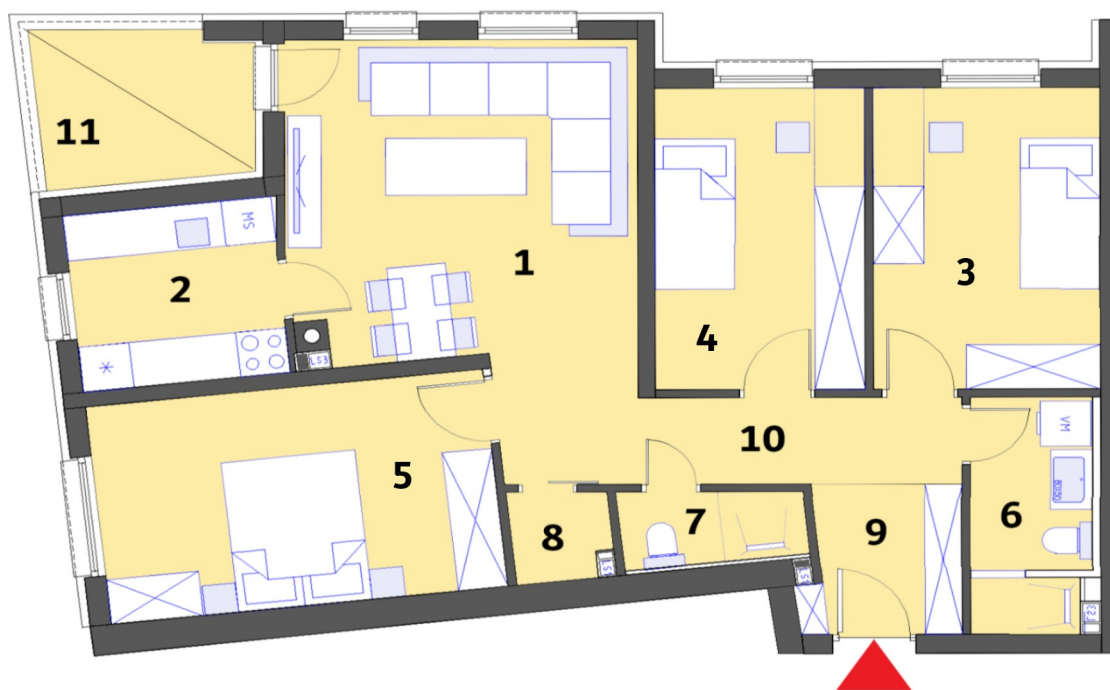

Stambeni objekat „MALEZIJKKA“ - OSNOVA 1. KATA

Lamela "A" - Stan br. 206

STAN 206	Lamela A	Nivo:	1. KAT
		Tip stana:	ČETVEROSOBAN
PROSTORIJE	[m ²]	Lodje	[m ²]
1. Dnevna soba + terpezarija	17,21	11. Lodja	5,12
2. Kuhinja	5,86		
3. Soba 1	10,80		
4. Soba 2	10,00		
5. Soba 3	13,78		
6. Kupatilo	4,37		
7. Tus WC	2,09		
8. Ostava	1,34		
9. Ulaz	3,61		
10. Hodnik	7,53		
Ukupna NETTO pov.[m2]	76,59	0,75x	3,84
Ukupno STAN 206			80,43