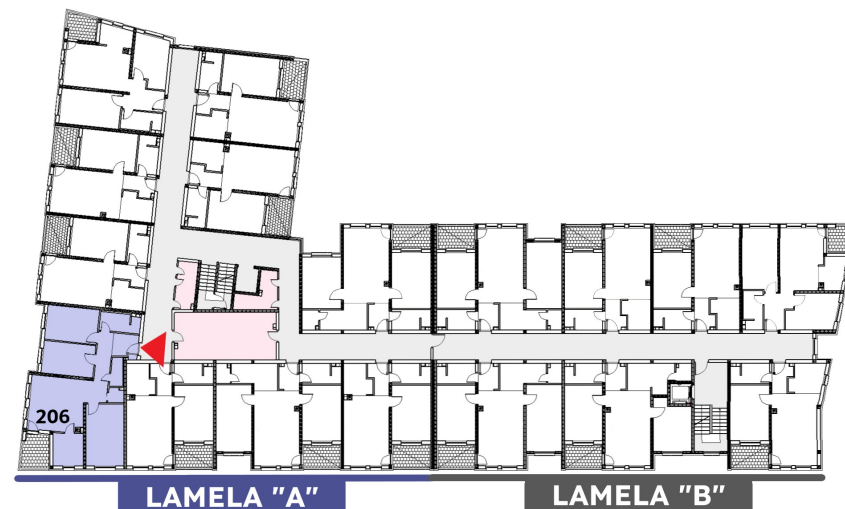

Stambeni objekat „MALEZIJKKA“ - OSNOVA 1. KATA

Lamela "A" - Stan br. 206

STAN 206	Lamela A	Nivo:	1. KAT
		Tip stana:	ČETVEROSOBAN
PROSTORIJE	[m ²]	Lodje	[m ²]
1. Dnevna soba + terpezarija	17,21	11. Lodja	5,12
2. Kuhinja	5,86		
3. Soba 1	10,80		
4. Soba 2	10,00		
5. Soba 3	13,78		
6. Kupatilo	4,37		
7. Tus WC	2,09		
8. Ostava	1,34		
9. Ulaz	3,61		
10. Hodnik	7,53		
Ukupna NETTO pov.[m2]	76,59	0,75x	3,84
Ukupno STAN 206			80,43