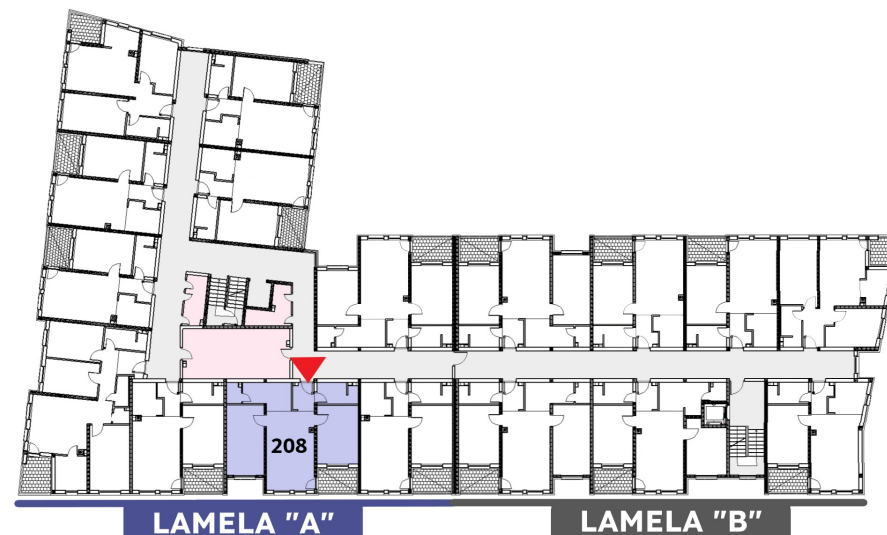

Stambeni objekat „MALEZIJKKA“ - OSNOVA 1. KATA

Lamela "A" - Stan br. 208

STAN 208	Lamela A	Nivo:	1. KAT
		Tip stana: TROSOBAN	
PROSTORIJE	[m ²]	Lodje	[m ²]
1. Dnevna soba + terpezarija	20,14	8. Lodja	4,76
2. Kuhinja	6,49		
3. Soba 1	12,90		
4. Soba 2	14,16		
5. Kupatilo	4,52		
6. Ostava	1,63		
7. Ulaz	3,21		
Ukupna NETTO pov.[m2]	63,05	0,75x	3,57
Ukupno STAN 208			66,62