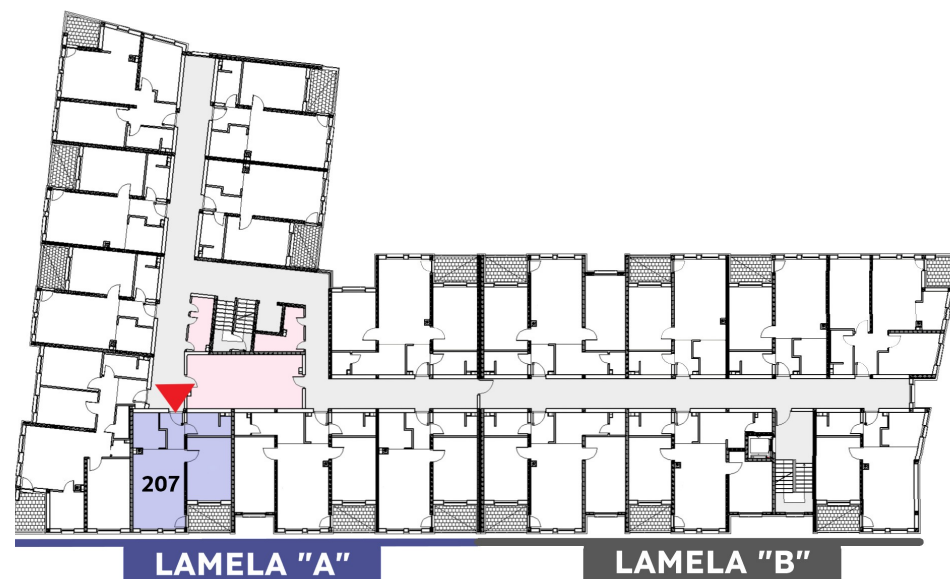

Stambeni objekat „MALEZIJKKA“ - OSNOVA 1. KATA

Lamela "A" - Stan br. 207

STAN 207	Lamela A	Nivo:	1. KAT
		Tip stana:	DVOSOBAN
PROSTORIJE	[m ²]	Lodje	[m ²]
1. Dnevna soba + terpezarija	18,68	6. Lodja	4,76
2. Kuhinja	4,91		
3. Soba 1	12,90		
4. Kupatilo	4,52		
5. Ulaz	3,43		
Ukupna NETTO pov.[m ²]	44,44	0,75x	3,57
Ukupno STAN 207			48,01