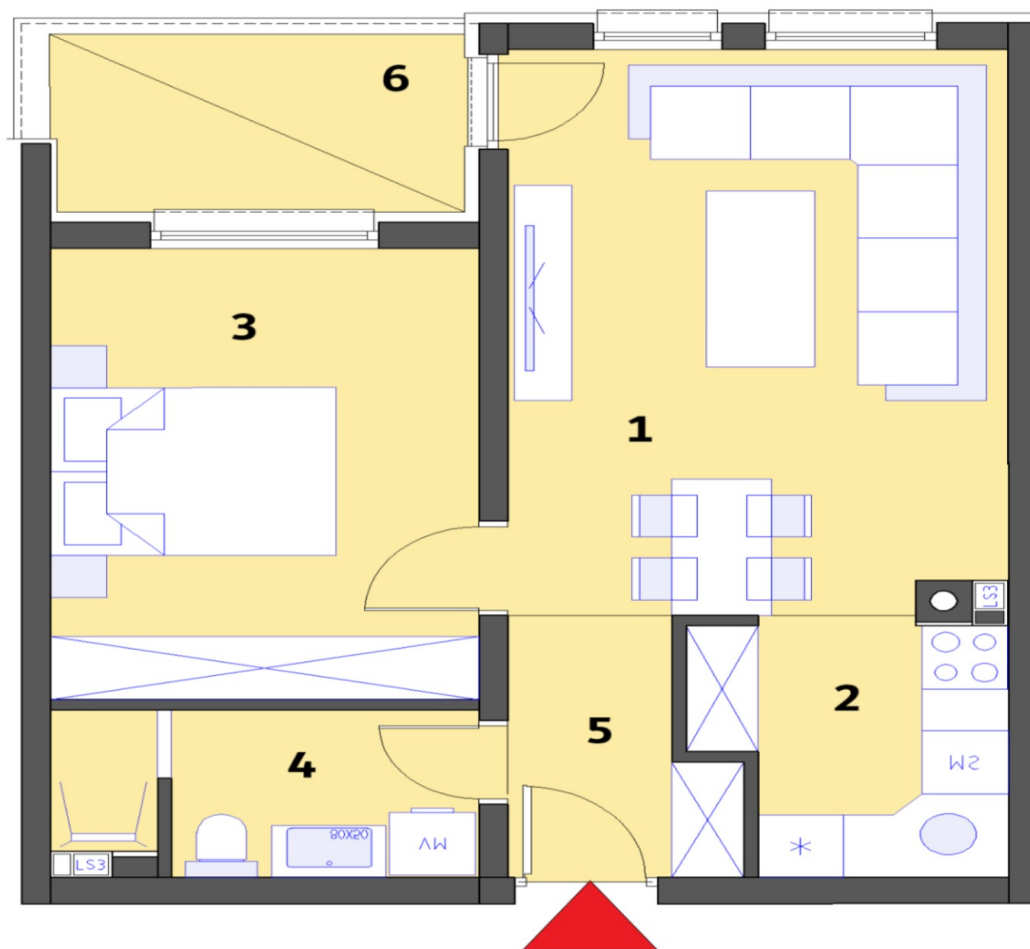

Stambeni objekat „MALEZIJKKA“ - OSNOVA 1. KATA

Lamela "A" - Stan br. 207

STAN 207	Lamela A	Nivo:	1. KAT
		Tip stana:	DVOSOBAN
PROSTORIJE	[m ²]	Lodje	[m ²]
1. Dnevna soba + terpezarija	18,68	6. Lodja	4,76
2. Kuhinja	4,91		
3. Soba 1	12,90		
4. Kupatilo	4,52		
5. Ulaz	3,43		
Ukupna NETTO pov.[m ²]	44,44	0,75x	3,57
Ukupno STAN 207			48,01