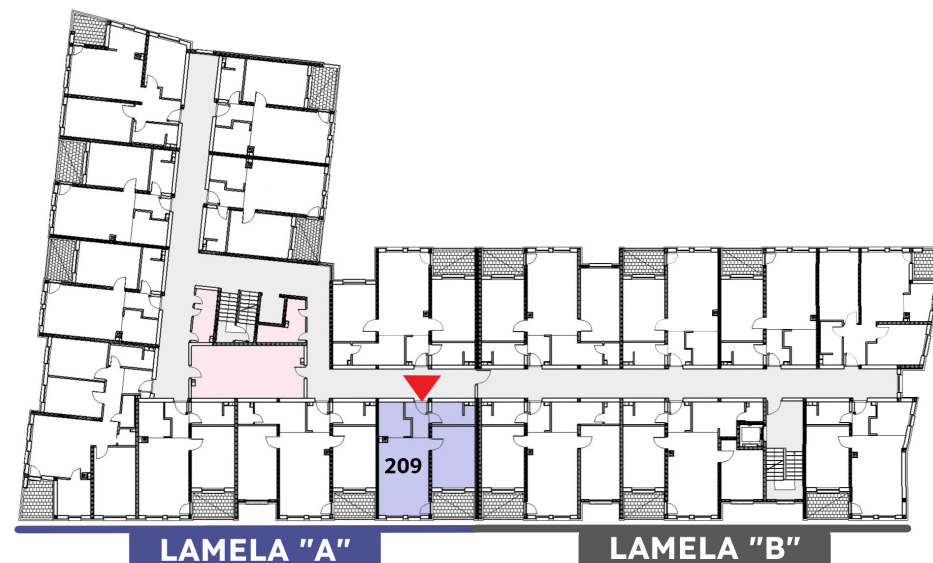

Stambeni objekat „MALEZIJKKA“ - OSNOVA 1. KATA

Lamela "A" - Stan br. 209

STAN 209	Lamela A	Nivo:	1.KAT
		Tip stana:	DVOSOBAN
PROSTORIJE	[m ²]	Lodje	[m ²]
1. Dnevna soba + terpezarija	18,68	6. Lodja	4,76
2. Kuhinja	4,91		
3. Soba 1	12,90		
4. Kupatilo	4,52		
5. Ulaz	3,43		
Ukupna NETTO pov.[m2]	44,44	0,75x	3,57
Ukupno STAN 209			48,01