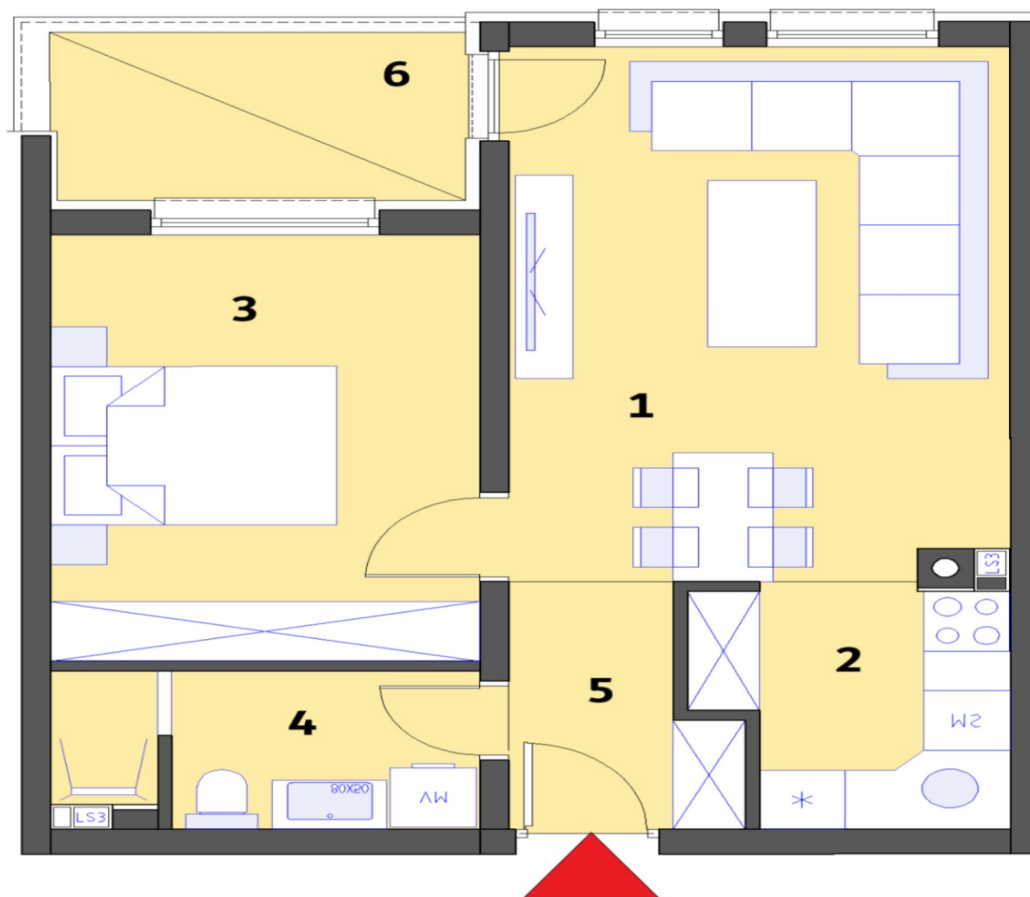

Stambeni objekat „MALEZIJKKA“ - OSNOVA 1. KATA

Lamela "A" - Stan br. 209

STAN 209	Lamela A	Nivo:	1.KAT
		Tip stana:	DVOSOBAN
PROSTORIJE	[m ²]	Lodje	[m ²]
1. Dnevna soba + terpezarija	18,68	6. Lodja	4,76
2. Kuhinja	4,91		
3. Soba 1	12,90		
4. Kupatilo	4,52		
5. Ulaz	3,43		
Ukupna NETTO pov.[m2]	44,44	0,75x	3,57
Ukupno STAN 209			48,01