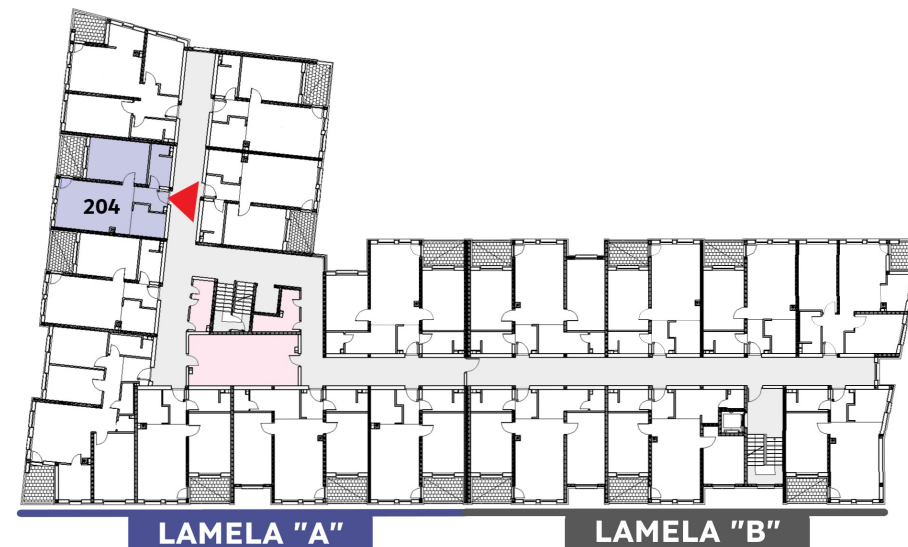

Stambeni objekat „MALEZIJKKA“ - OSNOVA 1. KATA

Lamela "A" - Stan br. 204

STAN 204	Lamela A	Nivo:	1. KAT
		Tip stana:	DVOSOBAN
PROSTORIJE	[m ²]	Lodje	[m ²]
1. Dnevna soba + terpezarija	18,74	6. Lodja	4,76
2. Kuhinja	4,92		
3. Soba 1	12,90		
4. Kupatilo	4,52		
5. Ulaz	3,37		
Ukupna NETTO pov.[m2]	44,45	0,75x	3,57
Ukupno STAN 204			48,02