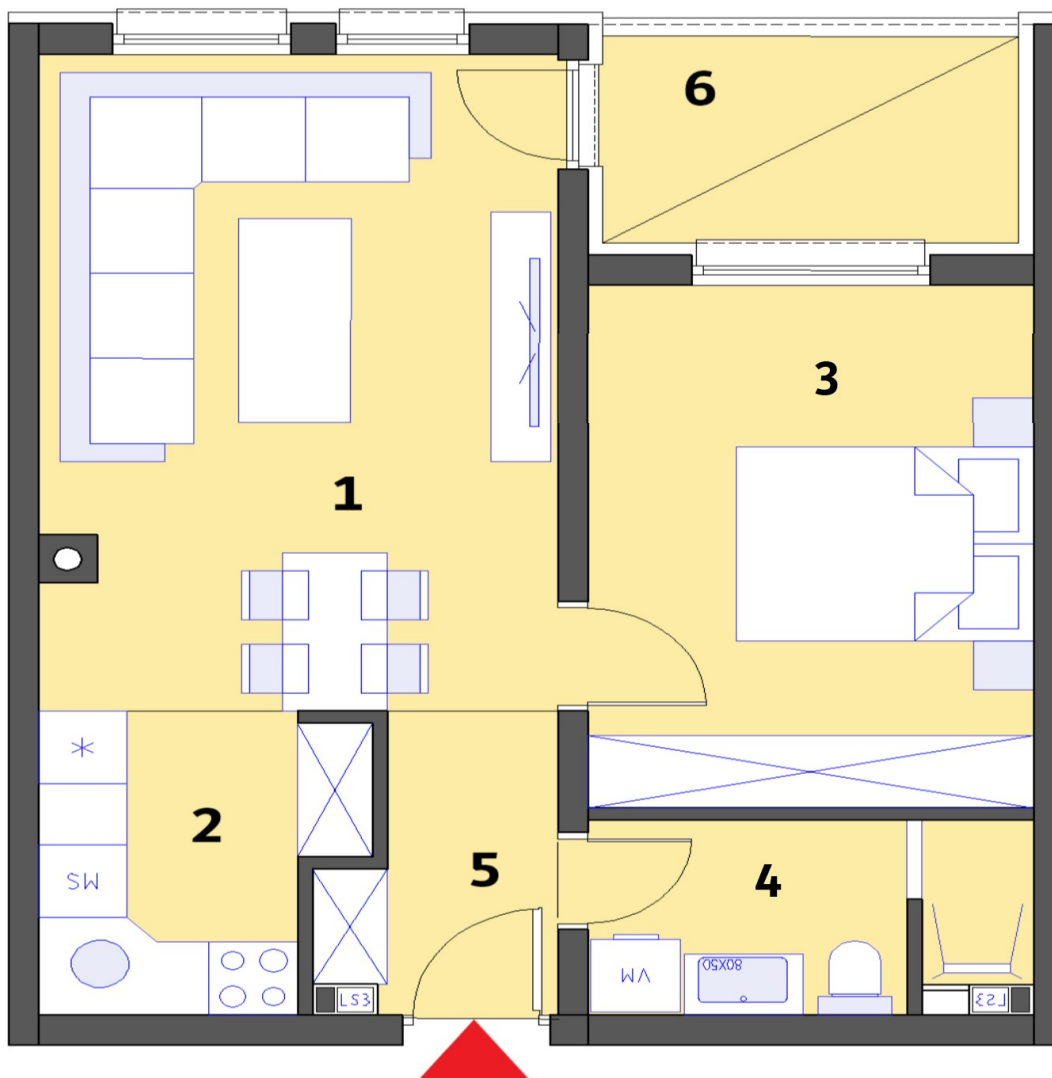

Stambeni objekat „MALEZIJKKA“ - OSNOVA 1. KATA

Lamela "A" - Stan br. 204

STAN 204	Lamela A	Nivo:	1. KAT
		Tip stana:	DVOSOBAN
PROSTORIJE	[m ²]	Lodje	[m ²]
1. Dnevna soba + terpezarija	18,74	6. Lodja	4,76
2. Kuhinja	4,92		
3. Soba 1	12,90		
4. Kupatilo	4,52		
5. Ulaz	3,37		
Ukupna NETTO pov.[m2]	44,45	0,75x	3,57
Ukupno STAN 204			48,02