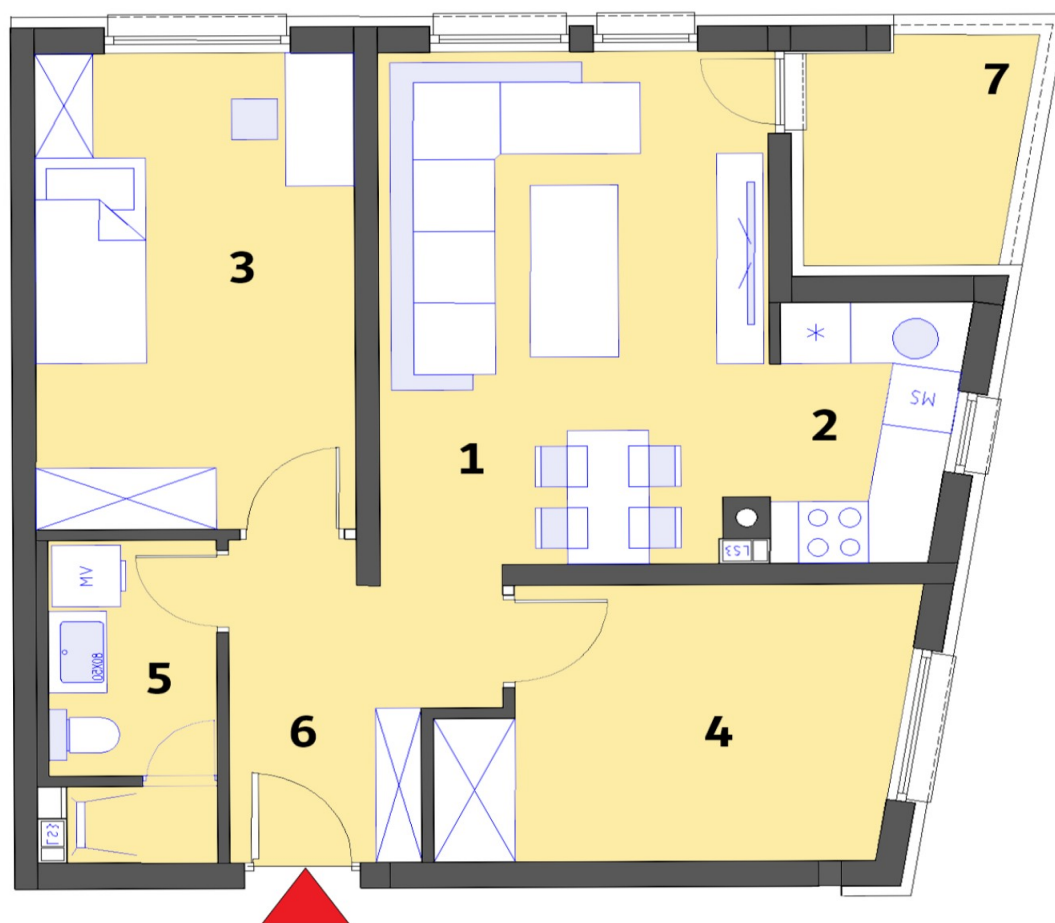

Stambeni objekat „MALEZIJKKA“ - OSNOVA 1. KATA

Lamela "A" - Stan br. 203

STAN 203	Lamela A	Nivo: 1. KAT	
		Tip stana: TROSOBAN	
PROSTORIJE	[m ²]	Lodje	[m ²]
1. Dnevna soba + terpezarija	16,49	7. Lodja	4,02
2. Kuhinja	3,92		
3. Soba 1	12,79		
4. Soba 2	9,91		
5. Kupatilo	4,37		
6. Hodnik	6,01		
Ukupna NETTO pov.[m2]	53,49	0,75x	3,02
Ukupno STAN 203			56,51