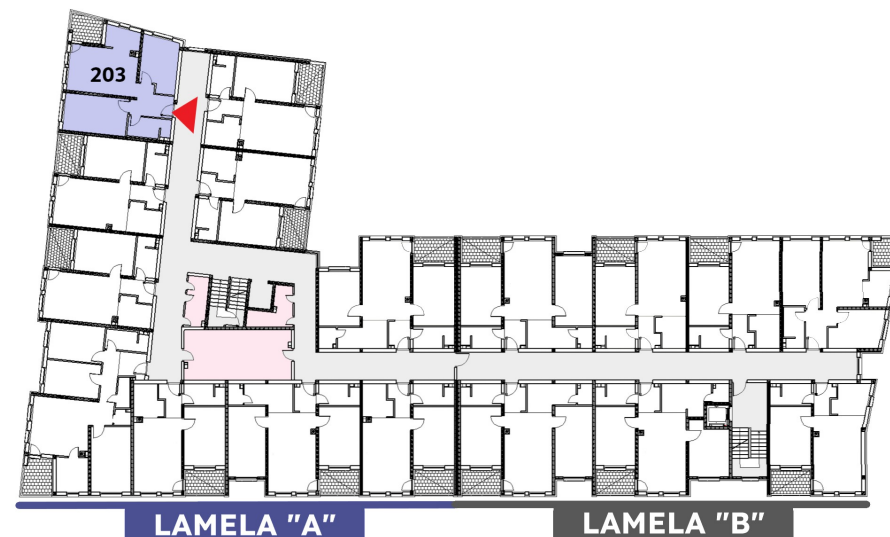

Stambeni objekat „MALEZIJKKA“ - OSNOVA 1. KATA

Lamela "A" - Stan br. 203

STAN 203	Lamela A	Nivo: 1. KAT	
		Tip stana: TROSOBAN	
PROSTORIJE	[m ²]	Lodje	[m ²]
1. Dnevna soba + terpezarija	16,49	7. Lodja	4,02
2. Kuhinja	3,92		
3. Soba 1	12,79		
4. Soba 2	9,91		
5. Kupatilo	4,37		
6. Hodnik	6,01		
Ukupna NETTO pov.[m2]	53,49	0,75x	3,02
Ukupno STAN 203			56,51