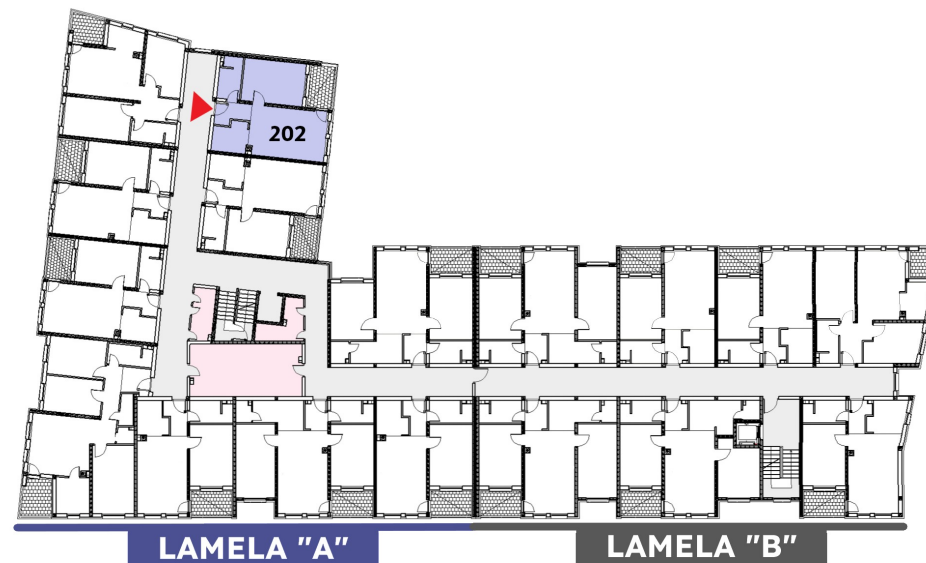

Stambeni objekat „MALEZIJKKA“ - OSNOVA 1. KATA

Lamela "A" - Stan br. 202

STAN 202	Lamela A	Nivo:	1. KAT
		Tip stana:	DVOSOBAN
PROSTORIJE	[m ²]	Lodje	[m ²]
1. Dnevna soba + terpezarija	18,68	6. Lodja	4,89
2. Kuhinja	4,91		
3. Soba 1	12,90		
4. Kupatilo	4,52		
5. Ulaz	3,43		
Ukupna NETTO pov.[m2]	44,44	0,75x	3,67
Ukupno STAN 202			48,11