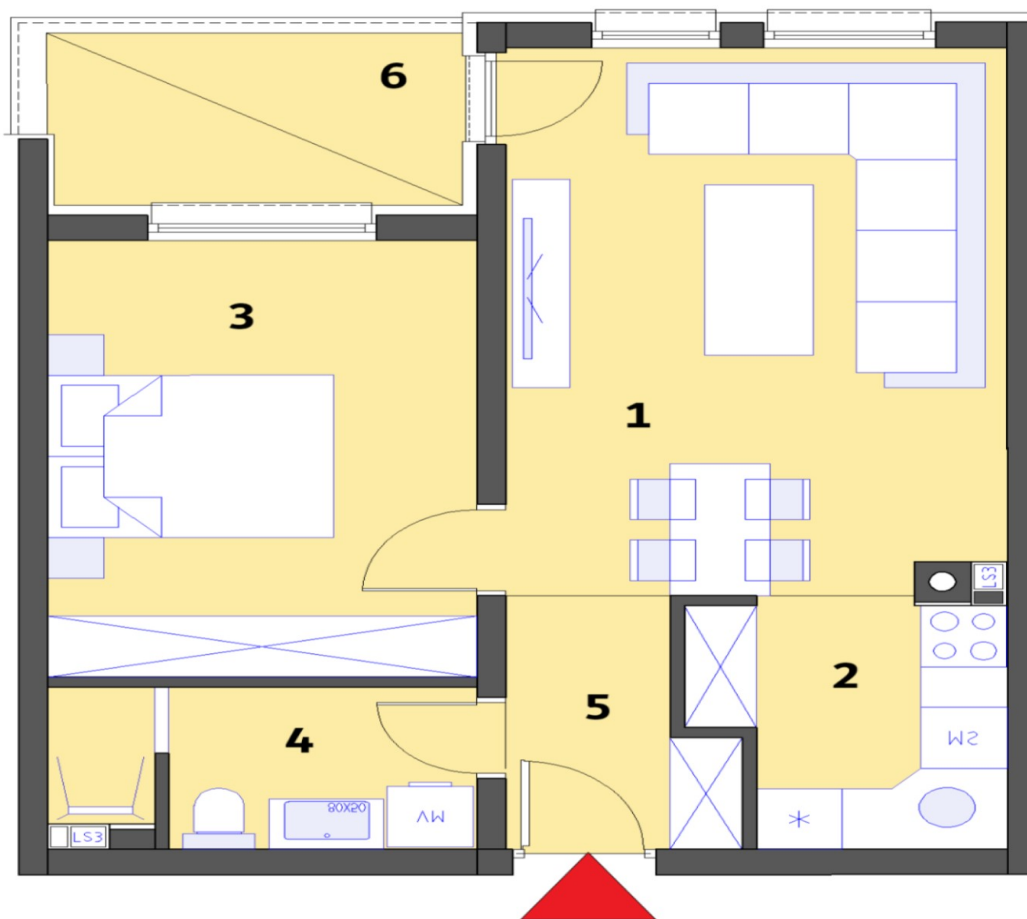

Stambeni objekat „MALEZIJKKA“ - OSNOVA 1. KATA

Lamela "A" - Stan br. 202

STAN 202	Lamela A	Nivo:	1. KAT
		Tip stana:	DVOSOBAN
PROSTORIJE	[m ²]	Lodje	[m ²]
1. Dnevna soba + terpezarija	18,68	6. Lodja	4,89
2. Kuhinja	4,91		
3. Soba 1	12,90		
4. Kupatilo	4,52		
5. Ulaz	3,43		
Ukupna NETTO pov.[m2]	44,44	0,75x	3,67
Ukupno STAN 202			48,11