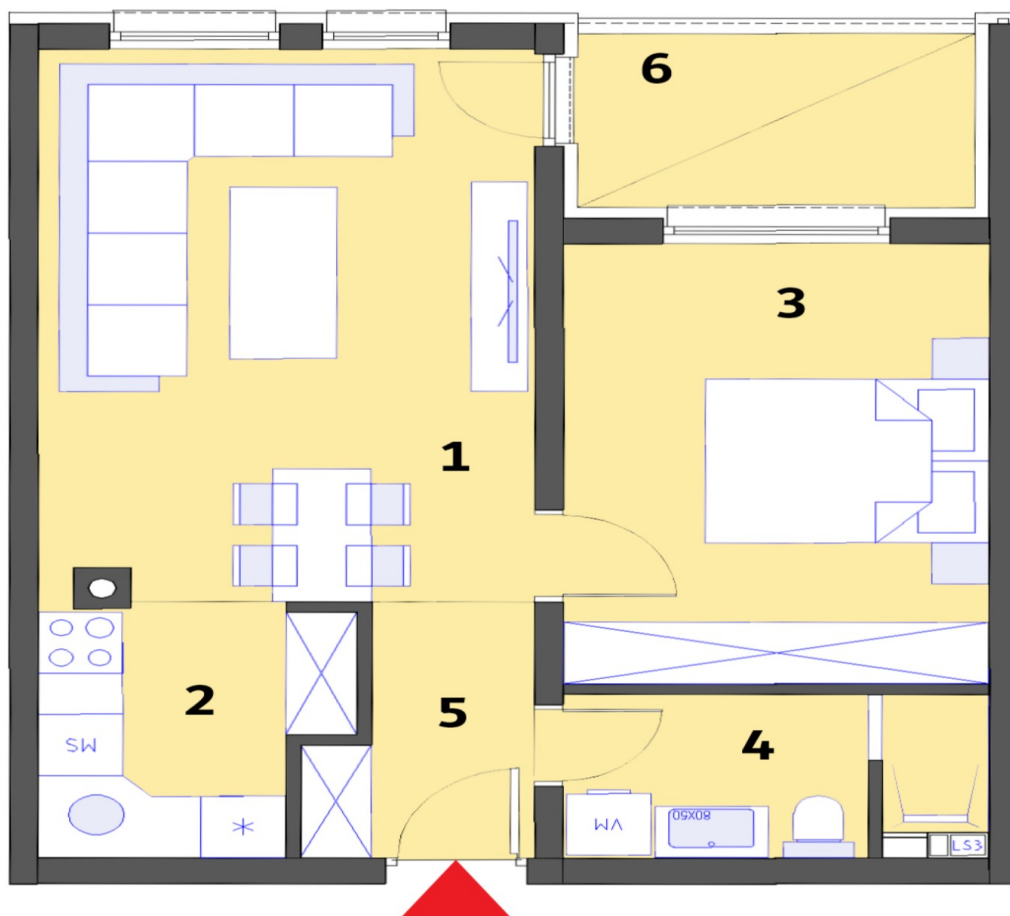

Stambeni objekat „MALEZIJKKA“ - OSNOVA PRIZEMLJA

Lamela "A" - Stan br. 101

STAN 101	Lamela A	Nivo:	PRIZEMLJE
		Tip stana:	DVOSOBAN
PROSTORIJE	[m ²]	Lodje	[m ²]
1. Dnevna soba + terpezarija	18,68	6. Lodja	4,76
2. Kuhinja	4,91		
3. Soba 1	12,90		
4. Kupatilo	4,52		
5. Ulaz	3,43		
Ukupna NETTO pov.[m ²]	44,44	0,75x	3,57
Ukupno STAN 101			48,01