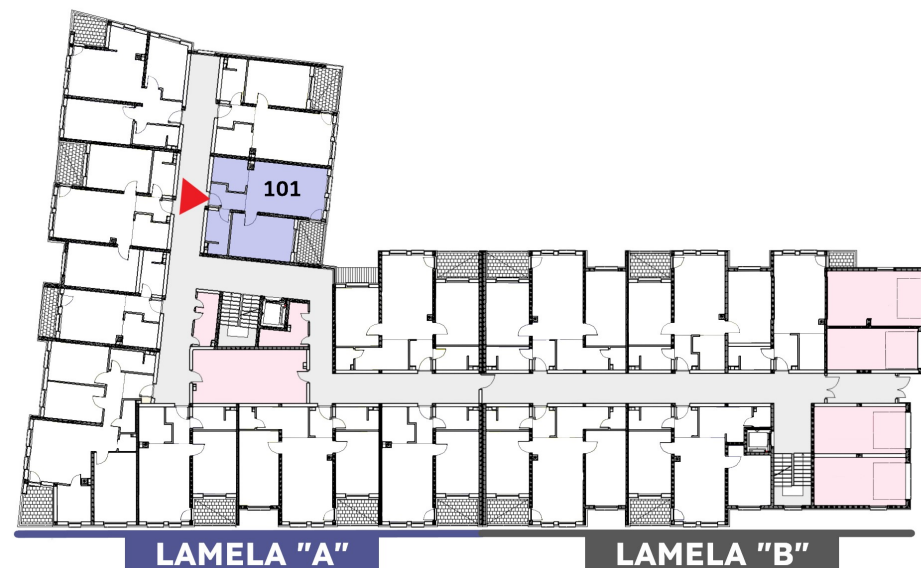

Stambeni objekat „MALEZIJKKA“ - OSNOVA PRIZEMLJA

Lamela "A" - Stan br. 101

STAN 101	Lamela A	Nivo:	PRIZEMLJE
		Tip stana:	DVOSOBAN
PROSTORIJE	[m ²]	Lodje	[m ²]
1. Dnevna soba + terpezarija	18,68	6. Lodja	4,76
2. Kuhinja	4,91		
3. Soba 1	12,90		
4. Kupatilo	4,52		
5. Ulaz	3,43		
Ukupna NETTO pov.[m ²]	44,44	0,75x	3,57
Ukupno STAN 101			48,01